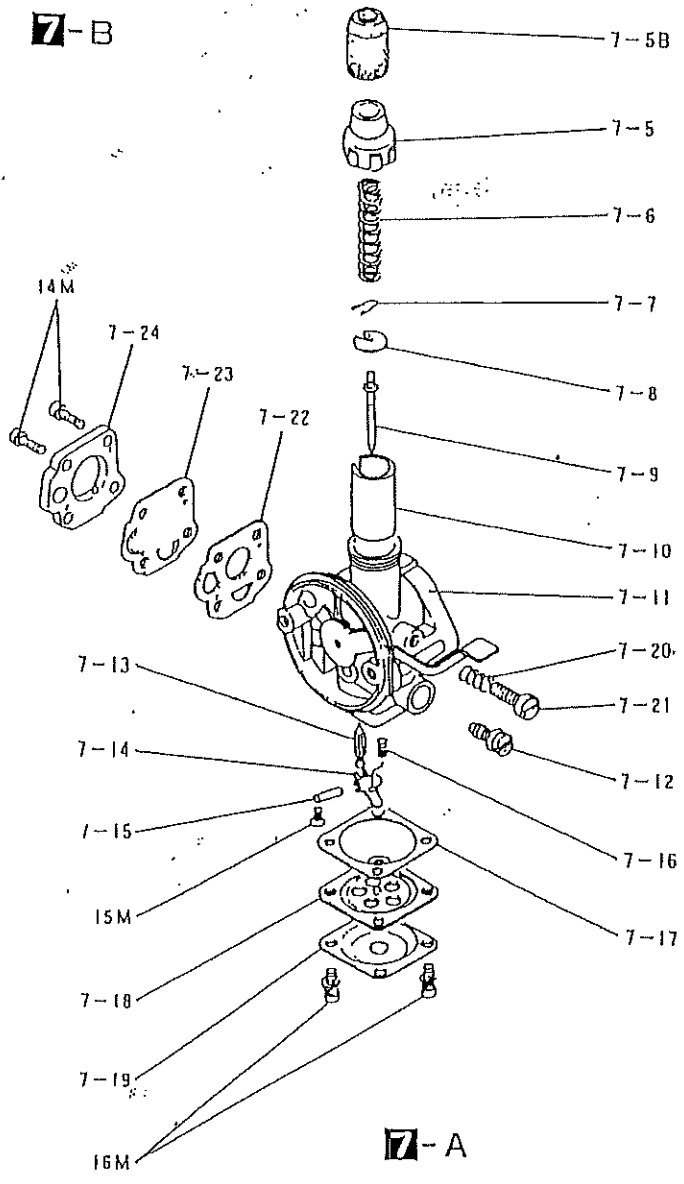

E-JE 部品表

PARTS LIST

刈 払 機

GMs (T130P-D-25)

シヨルダー GMs

図番	品番	部品名	個数	価格
1-1	1321-11100	シリンダ COMP	1	
1-2	1321-11120	シリンダPK(供給年限切れ)	1	
1-3	1331-11130	インシュレータPK (A)	1	
1-4	1321-11150	インシュレータPK(B)	1	
1-5	1321-11140	インシュレータ	1	
1-6	1321-12110	マフラ	1	
1-7A	1321-12120	ガードマフラ(A)	1	
1-7B	1321-12150	ガードマフラ(B)PK	1	
1-10A	1321-13110	シリンダーカバー	1	
1-10B	1321-13120	シリンダーガード	1	
1-11	1439-14110	ピストンリング(組)	1	
1-12	1321-14130	ピストンセット(O付)	1	
1-13	1321-14140	○ピストンピン	1	
1-14	1321-14150	スナップリングピストンピン	2	
1-15	1321-14160	ベアリングピストンピン	1	
2-1		※クランクケースF側	1	
2-2		※クランクケースR側	1	
2-3A	1221-24170	オイルシール(12-22-7)	1	
2-3B	1331-24180	オイルシール 年切 (TC9.12-32-7)	1	
2-4A	0311-06001	6001 ベアリング	1	
2-4B	0311-06201	ベアリング 6201	1	
2-5	0212-03212	R-32 スナップリング	1	
2-6	1321-22110	クランクシャフト(年切れ)	1	
2-8	1331-22140	半月キー	1	
2-10A	1321-21100	クランクケースコンパ(※付)	1	
2-10B	1321-23150	ファンケースサポート	1	
2-11	1321-21130	クランクケースPK	1	
3	1321-31100	クラッチAssy(供給切れ)※付	1	
3-1	1427-31110	※クラッチシュ	2	
3-2	1321-31120	クラッチワッシャ	2	
3-3	1321-31130	クラッチボルト(供給年切れ)	2	
3-4	1321-31140	※クラッチSP	1	

図番	品番	部品名	個数	価格
4-1	1321-32210	フライホイールマグネット	1	
4-3	1331-33110	トランジスタユニット(年限切れ)	1	
4-5	1321-32140	イグニッションコイル供給切れ	1	
4-7	1331-34110	点火プラグ BM6A	1	
4-8	1331-34120	プラグキャップ SP付	1	
4-10	1321-34140	グロメット(A)	1	
4-11	1331-34150	グロメット B	1	
4-12	1321-36120	クランク ハイテンションコード	1	
4-13	1331-35100	停止スイッチ	1	
4-14	1321-35220	スイッチプレート	1	
4-15		リードワイヤ	1	
5	1321-41000	リコイルアツ(※付)		
5-1		※スタータケース		
5-2	1321-41120	※スパイラルSP		
5-3	1321-41130	※リコイルリール		
5-4	1331-41140	※フリクションSP		
5-5	1331-41150	※リターンSP		
5-6	1331-41160	※ラチェット		
5-7	1321-41170	※フリクションプレート		
5-8	1321-41210	※スタータロープ(供給切れ)		
5-9	1321-41220	※スタータノブ(供給切れ)		
5-10	1321-42120	スタータPK(廃止)供給年限切れ		
5-11	1321-42110	スタータブーリ		