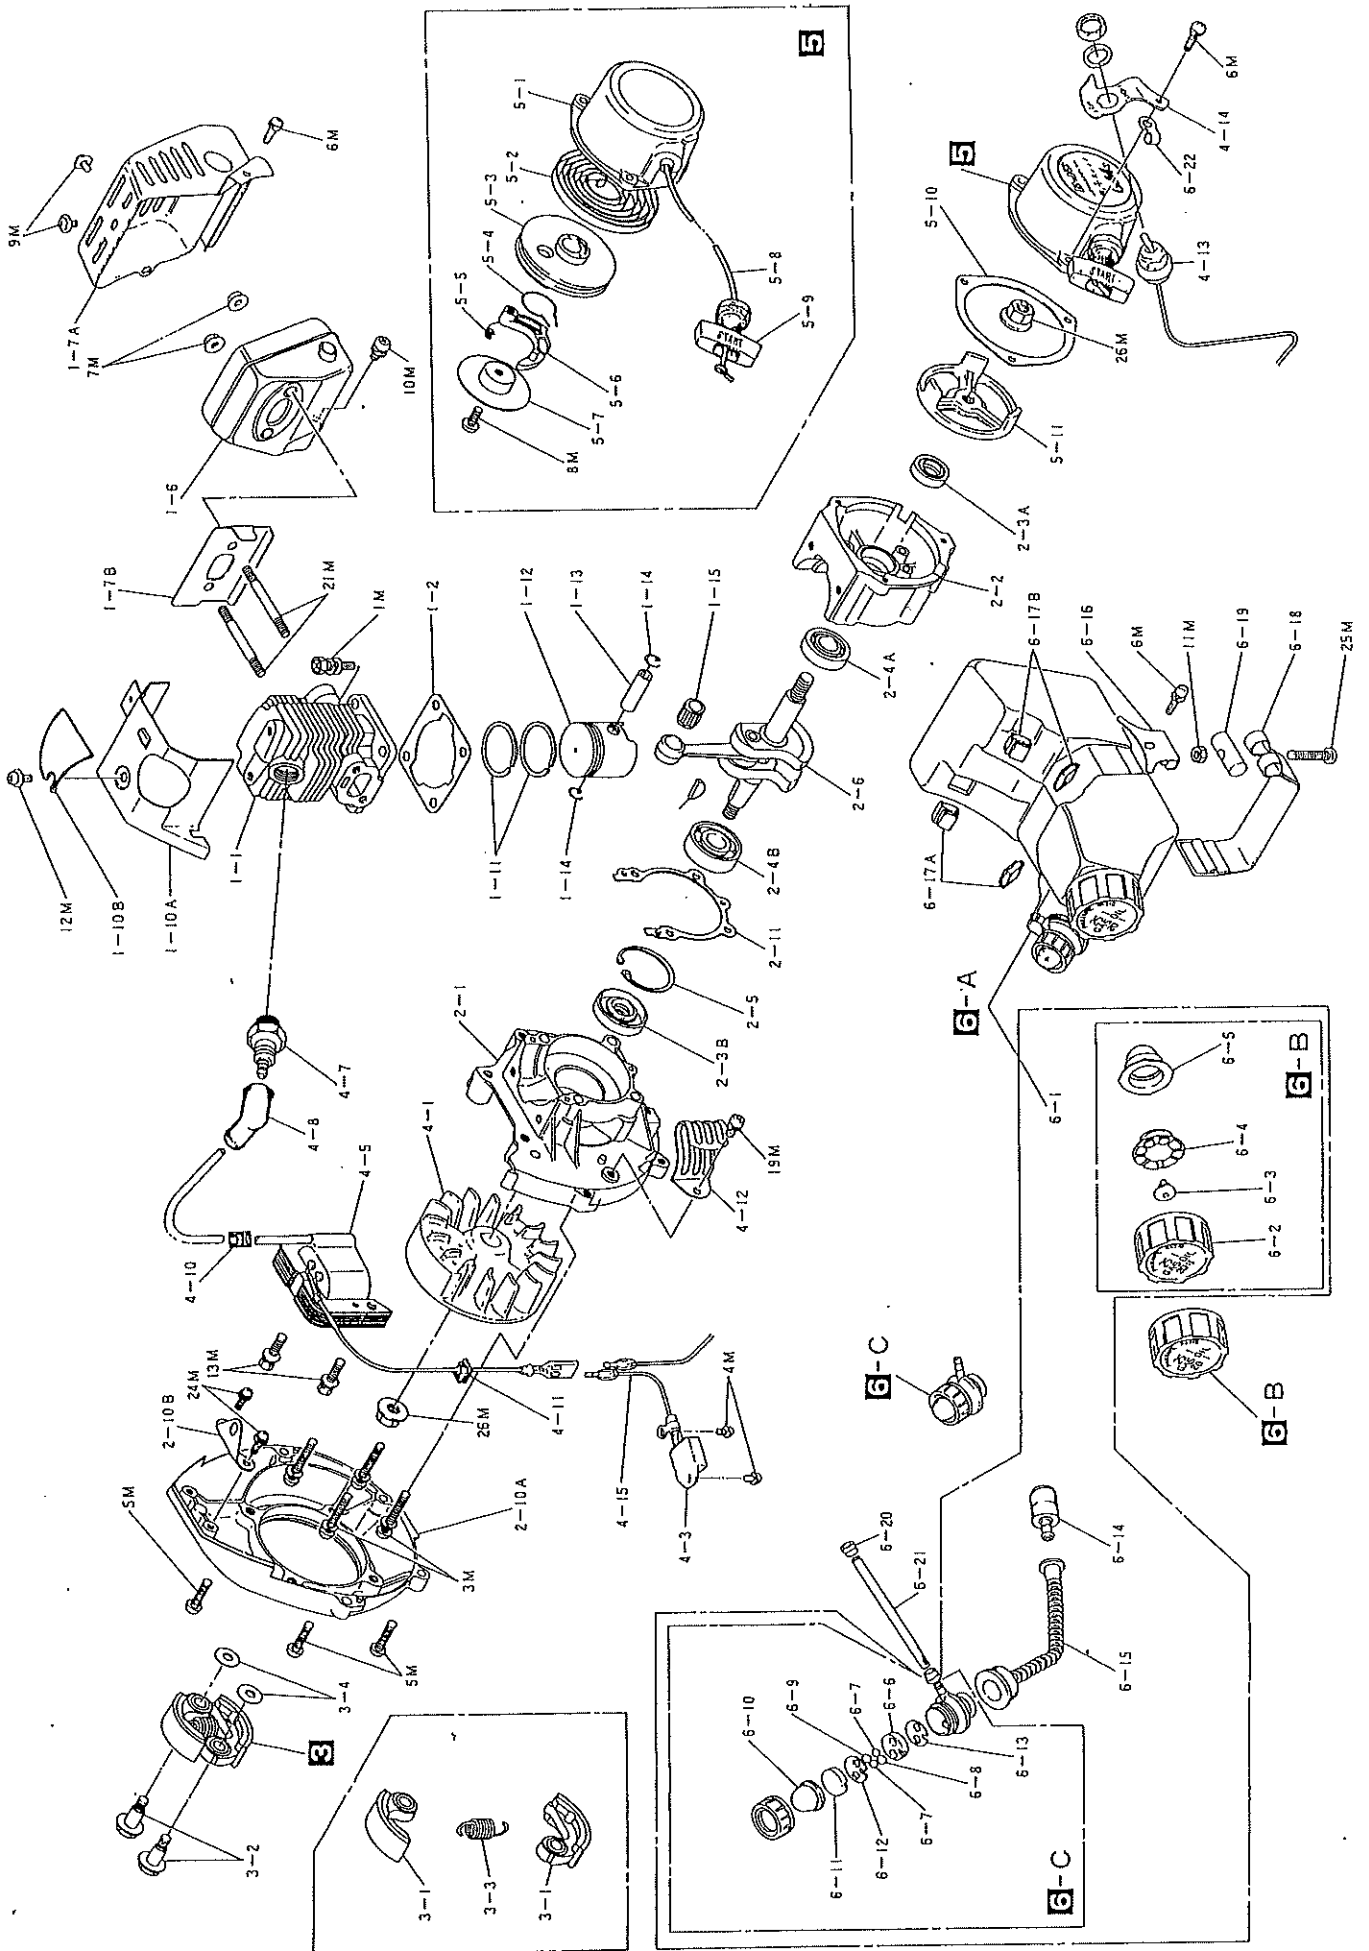

E-JE 部品表

PARTS LIST

刈 払 機

GMs (T130P-D-25)

シヨルダー GMs

図番	品番	部品名	個数	価格
1-1	1321-11100	シリンダ COMP	1	
1-2	1321-11120	シリンダPK(供給年限切れ)	1	
1-3	1331-11130	インシュレータPK (A)	1	
1-4	1321-11150	インシュレータPK(B)	1	
1-5	1321-11140	インシュレータ	1	
1-6	1321-12110	マフラ	1	
1-7A	1321-12120	ガードマフラ(A)	1	
1-7B	1321-12150	ガードマフラ(B)PK	1	
1-10A	1321-13110	シリンダーカバー	1	
1-10B	1321-13120	シリンダーガード	1	
1-11	1439-14110	ピストンリング(組)	1	
1-12	1321-14130	ピストンセット(O付)	1	
1-13	1321-14140	○ピストンピン	1	
1-14	1321-14150	スナップリングピストンピン	2	
1-15	1321-14160	ベアリングピストンピン	1	
2-1		※クランクケースF側	1	
2-2		※クランクケースR側	1	
2-3A	1221-24170	オイルシール(12-22-7)	1	
2-3B	1331-24180	オイルシール 年切 (TC9.12-32-7)	1	
2-4A	0311-06001	6001 ベアリング	1	
2-4B	0311-06201	ベアリング 6201	1	
2-5	0212-03212	R-32 スナップリング	1	
2-6	1321-22110	クランクシャフト(年切れ)	1	
2-8	1331-22140	半月キー	1	
2-10A	1321-21100	クランクケースコンパ(※付)	1	
2-10B	1321-23150	ファンケースサポート	1	
2-11	1321-21130	クランクケースPK	1	
3	1321-31100	クラッチAssy(供給切れ)※付	1	
3-1	1427-31110	※クラッチシュ	2	
3-2	1321-31120	クラッチワッシャ	2	
3-3	1321-31130	クラッチボルト(供給年切れ)	2	
3-4	1321-31140	※クラッチSP	1	

図番	品番	部品名	個数	価格
4-1	1321-32210	フライホイールマグネット	1	
4-3	1331-33110	トランジスタユニット(年限切れ)	1	
4-5	1321-32140	イグニッションコイル供給切れ	1	
4-7	1331-34110	点火プラグ BM6A	1	
4-8	1331-34120	プラグキャップ SP付	1	
4-10	1321-34140	グロメット(A)	1	
4-11	1331-34150	グロメット B	1	
4-12	1321-36120	クランク ハイテンションコード	1	
4-13	1331-35100	停止スイッチ	1	
4-14	1321-35220	スイッチプレート	1	
4-15		リードワイヤ	1	
5	1321-41000	リコイルアツ(※付)		
5-1		※スタータケース		
5-2	1321-41120	※スパイラルSP		
5-3	1321-41130	※リコイルリール		
5-4	1331-41140	※フリクションSP		
5-5	1331-41150	※リターンSP		
5-6	1331-41160	※ラチェット		
5-7	1321-41170	※フリクションプレート		
5-8	1321-41210	※スタータロープ(供給切れ)		
5-9	1321-41220	※スタータノブ(供給切れ)		
5-10	1321-42120	スタータPK(廃止)供給年限切れ		
5-11	1321-42110	スタータブーリ		