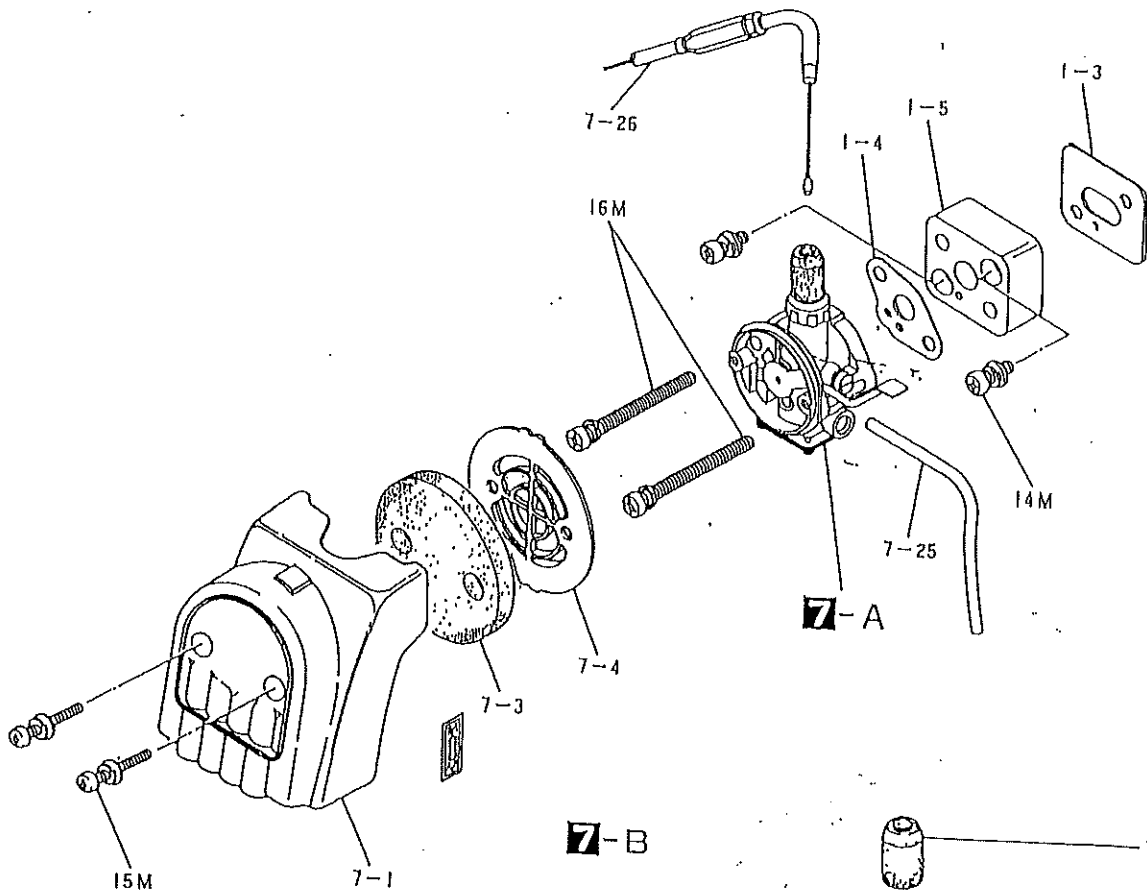

E-JE 部品表

PARTS LIST

刈 払 機

GMs (T130P-D-25)

シヨルダー GMs

図番	品番	部品名	個数	価格
1-1	1321-11100	シリンダ COMP	1	
1-2	1321-11120	シリンダPK(供給年限切れ)	1	
1-3	1331-11130	インシュレータPK (A)	1	
1-4	1321-11150	インシュレータPK(B)	1	
1-5	1321-11140	インシュレータ	1	
1-6	1321-12110	マフラ	1	
1-7A	1321-12120	ガードマフラ(A)	1	
1-7B	1321-12150	ガードマフラ(B)PK	1	
1-10A	1321-13110	シリンダーカバー	1	
1-10B	1321-13120	シリンダーガード	1	
1-11	1439-14110	ピストンリング(組)	1	
1-12	1321-14130	ピストンセット(O付)	1	
1-13	1321-14140	○ピストンピン	1	
1-14	1321-14150	スナップリングピストンピン	2	
1-15	1321-14160	ベアリングピストンピン	1	
2-1		※クランクケースF側	1	
2-2		※クランクケースR側	1	
2-3A	1221-24170	オイルシール(12-22-7)	1	
2-3B	1331-24180	オイルシール 年切 (TC9.12-32-7)	1	
2-4A	0311-06001	6001 ベアリング	1	
2-4B	0311-06201	ベアリング 6201	1	
2-5	0212-03212	R-32 スナップリング	1	
2-6	1321-22110	クランクシャフト(年切れ)	1	
2-8	1331-22140	半月キー	1	
2-10A	1321-21100	クランクケースコンパ(※付)	1	
2-10B	1321-23150	ファンケースサポート	1	
2-11	1321-21130	クランクケースPK	1	
3	1321-31100	クラッチAssy(供給切れ)※付	1	
3-1	1427-31110	※クラッチシュ	2	
3-2	1321-31120	クラッチワッシャ	2	
3-3	1321-31130	クラッチボルト(供給年切れ)	2	
3-4	1321-31140	※クラッチSP	1	

図番	品番	部品名	個数	価格
4-1	1321-32210	フライホイールマグネット	1	
4-3	1331-33110	トランジスタユニット(年限切れ)	1	
4-5	1321-32140	イグニッションコイル供給切れ	1	
4-7	1331-34110	点火プラグ BM6A	1	
4-8	1331-34120	プラグキャップ SP付	1	
4-10	1321-34140	グロメット(A)	1	
4-11	1331-34150	グロメット B	1	
4-12	1321-36120	クランク ハイテンションコード	1	
4-13	1331-35100	停止スイッチ	1	
4-14	1321-35220	スイッチプレート	1	
4-15		リードワイヤ	1	
5	1321-41000	リコイルアツ(※付)		
5-1		※スタータケース		
5-2	1321-41120	※スパイラルSP		
5-3	1321-41130	※リコイルリール		
5-4	1331-41140	※フリクションSP		
5-5	1331-41150	※リターンSP		
5-6	1331-41160	※ラチェット		
5-7	1321-41170	※フリクションプレート		
5-8	1321-41210	※スタータロープ(供給切れ)		
5-9	1321-41220	※スタータノブ(供給切れ)		
5-10	1321-42120	スタータPK(廃止)供給年限切れ		
5-11	1321-42110	スタータブーリ		