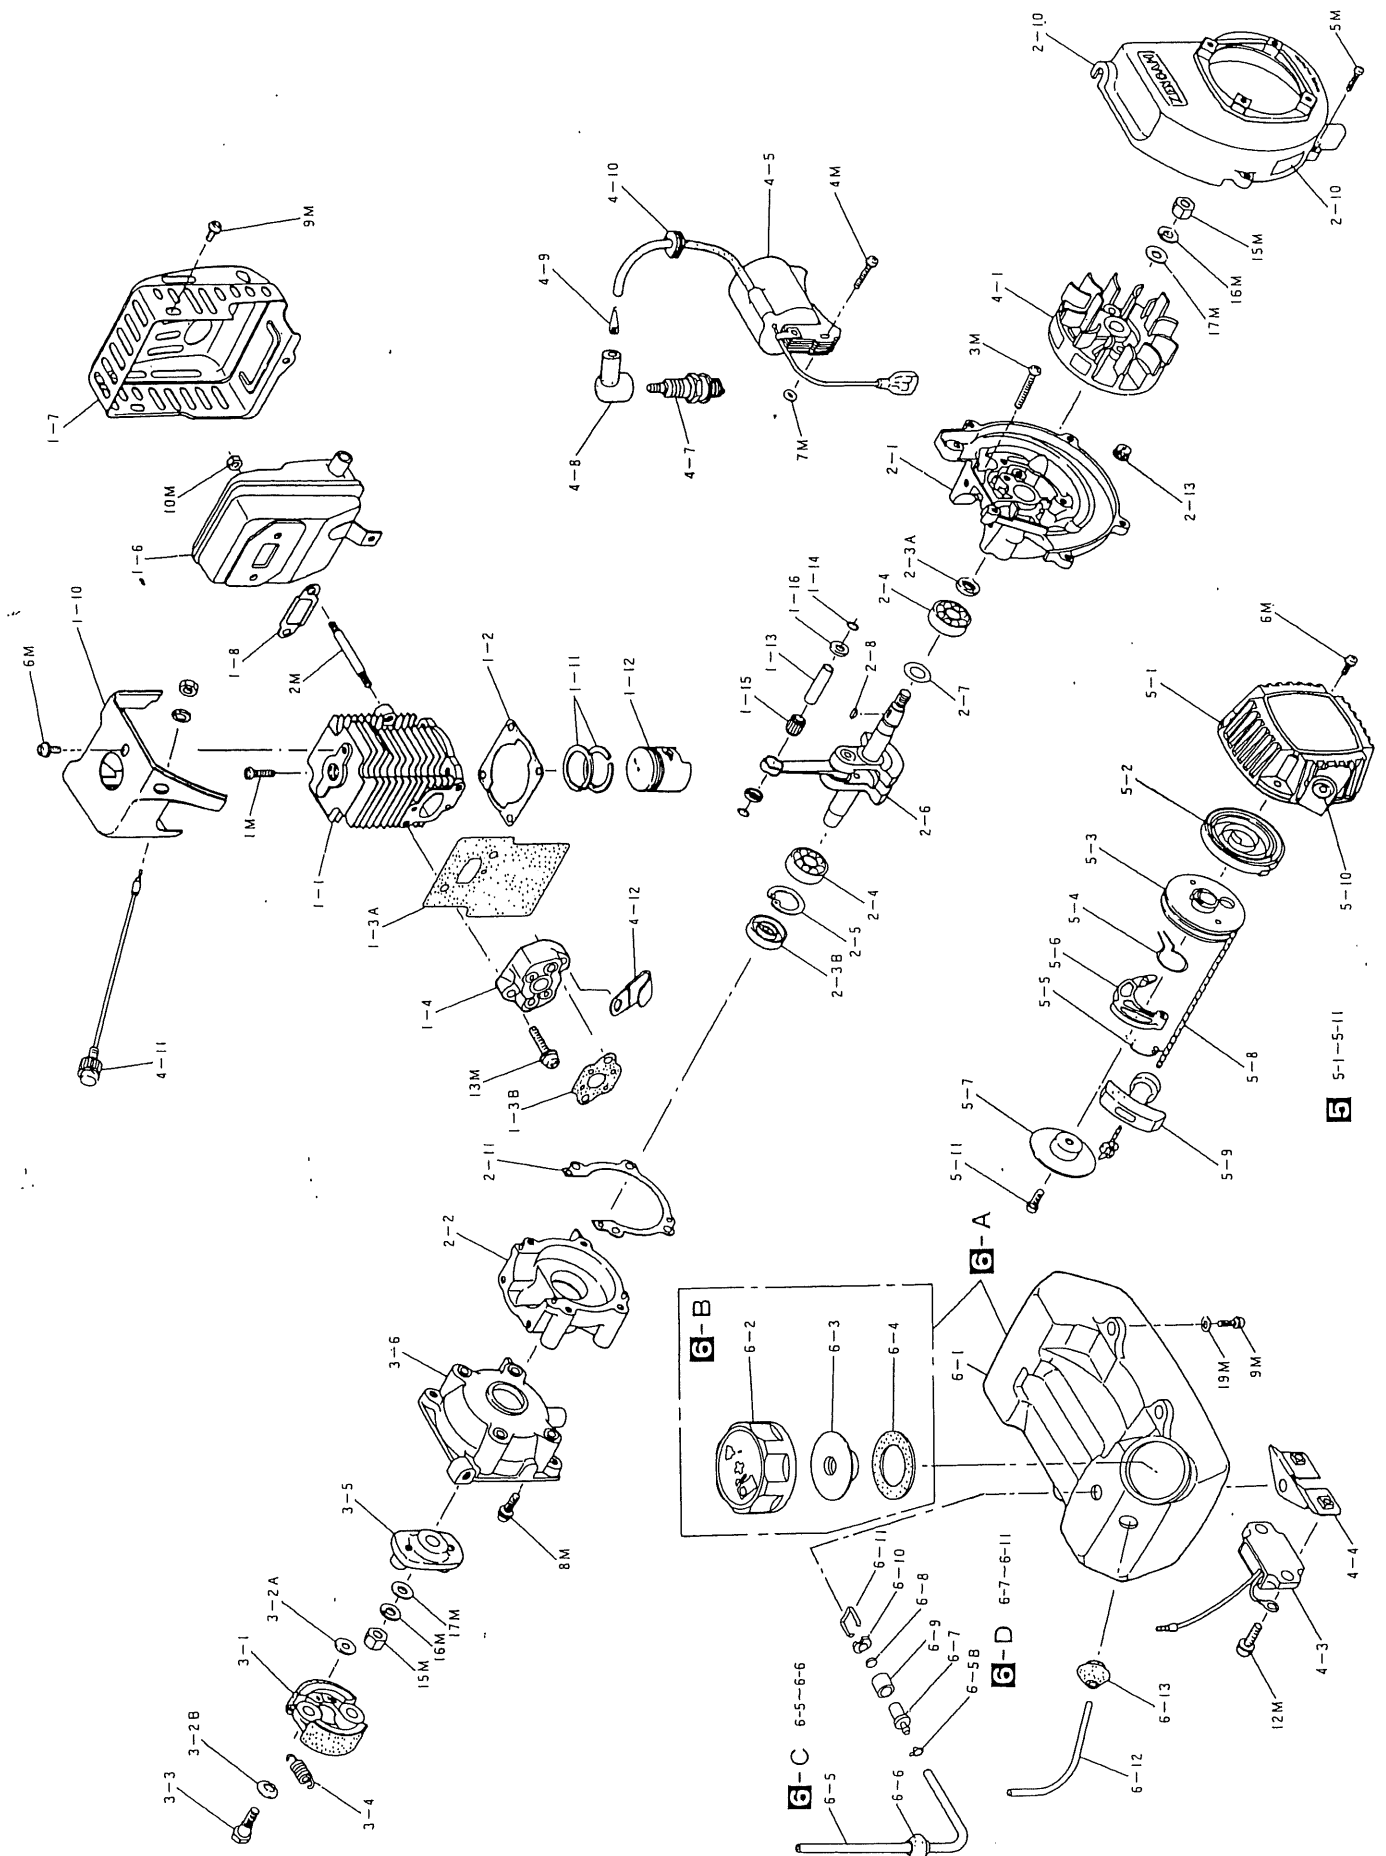

5 5-1-5-11

ショルダ一用 G2X/K2X

図番	品番	部品名	個数	価格	図番	品番	部品名	個数	価格
1-1	1124-11110	シリンダー	1		5-3	1124-41130	※リコイルリール	1	
1-2	1124-11120	シリンダーPK	1		5-4	1121-41140	※フリクションSP(供給切れ)	1	——
1-3A	1124-11130	インシュレーターPK (A)	1		5-5	1124-41150	※リターン SP	1	
1-3B	1124-11150	インシュレーターPK (B)	1		5-6	1121-41160	※ラチェット	1	
1-4	1124-11140	インシュレーター	1		5-7	1121-41170	※フリクションプレート	1	
1-6	1124-12110	マフラー	1		5-8	1124-41210	※スターロープ(供給切れ)	1	——
1-7	1124-12120	ガードマフラー	1		5-9	1126-41220	※スターターノブ	1	
1-8	1124-12130	マフラーPK	1		5-10	1122-41270	※ロープガイド	1	
1-10	1124-13110	シリンダーカバー	1		5-11	1121-41260	※特殊スクリュー	1	
1-11	1121-14110	ピストンリング クミ	1						
1-12	1221-14130	ピストン	1		6-A	1124-51001	燃料タンクASSY(※印付)	1	
1-13	1121-14140	ピストンピン	1		6-B	1138-51102	※キャップアッシ(○印付)	1	
1-14	1121-14150	ピストンピンクリップ	2		6-1	——	※燃料タンク	1	——
1-15	1234-14160	ピストンピンベアリング	1		6-2	——	○タンクキャップ	1	——
1-16	1121-14170	スラストW	2		6-3	1126-51130	○タンクインナーキャップ	1	
					6-4	1126-51120	○キャップPK(供給切れ)	1	——
					6-C	1124-51300	パイプアッシ(6-5~6-6)	1	
	1124-21100	クランクケース(※印付)	1		6-5	1124-51340	パイプ	1	
2-1	——	※クランクケース(F側)	1	——	6-5B	1124-51360	クリップ	1	
2-2	——	※クランクケース(R側)	1	——	6-6	1124-51350	グロメット	1	
2-3A	1124-24150	オイルシール(12-19-4. 3)	1		6-D	1152-51400	フィルタアッシ(6-7~6-11)	1	
2-3B	1127-24160	オイルシール(12-28-7)	1		6-7	1127-51410	ボディAssy	1	——
2-4	0311-06001	6001 ベアリング	2		6-8	1127-51420	パッキン	1	——
2-5	0212-02812	R-28 スナップリング	1		6-9	1127-51430	フィルタ(非売品)	1	——
2-6	1124-22110	クランクシャフト(供給切れ)	1	——	6-10	1127-51460	リテーナ	1	——
2-7	1126-22120	シム	0~1		6-11	1127-51440	クリップ	1	——
2-8	3143-11140	半月キー (3×10)	1		6-12	1124-51460	パイプ(5×5×110)	1	
2-10	1124-23120	ファンケース供給切れ	1	——	6-13	1124-51350	グロメット	1	
2-11	1124-21130	クランクケースPK	1						
2-13	1124-21160	グロメット	1		7-A	1124-53000	キャブレタアッシ(供給切れ)※印付	1	——
					7-B	1124-54000	エアクリーナAssy	1	
	1121-31100	クラッチアッシ(※印付)	1		7-1	1124-54140	○クリーナボディ	1	
3-1	1224-31110	※クラッチシュ	2		7-2	1124-54150	○スリーブ	1	
3-2A	1121-31120	※クラッチW (6mm)	2		7-3	1124-54160	○ワッシャ(ジュシ)(供給切れ)	2	——
3-2B	1121-31150	※クラッチ W(供給切れ)	2	——	7-4	1124-54130	○スポンジ(フィルタ)	1	
3-3	1121-31130	※クラッチボルト	2		7-5	1124-54110	○クリーナカバー	1	
3-4	1121-31140	※クラッチSP(供給切れ)	1	——	7-6	1124-53420	○チョークレバー(供給切れ)	1	——
3-5	1124-31170	プレートクラッチ(供給切れ)	1	——	7-7	1124-53110	※スクリュプラケット(供給切れ)	1	——
3-6	1124-31160	クラッチケース	1		7-8	1124-53120	※プラケット アイドルアジャスト(供給切れ)	1	——
					7-9	1124-53130	※AJ ナット	1	
4-1	1124-32210	マグネットフライホイール	1		7-10	1124-53140	※アジャストケーブル	1	
4-3	1124-33110	トランジスタユニット(供給切れ)	1	——	7-11	1124-53150	※アジャストSP	1	
4-4	1124-33120	プラケット ユニット(供給切れ)	1	——	7-12	1124-53160	※アジャスト アイドルスクリュー	1	
4-5	1124-32140	点火コイル(供給切れ)	1	——	7-13	1124-53170	※プラグ(供給切れ)	1	——
					7-14	1124-53180	※キャップ(ワイヤ-抜け防止)	1	
4-7	1124-34110	点火プラグ (CJ-6)(供給切れ)	1	——	7-15	1128-53190	※ワイヤホルダ	1	
4-8	1127-34120	プラグキャップ	1		7-16	1124-53210	※スロットバルブ	1	
4-9	1131-34130	プラグキャップSP(供給切れ)	1	——	7-17	1124-53220	※E リング	1	
4-10	1124-34140	グロメット ハイテンションコード	1		7-17B	1124-53430	※ワッシャ(供給切れ)	1	——
4-11	1124-35100	停止スイッチAssy(ナットW付)	1		7-18	——	※キャブレタボディ	1	——
4-12	1124-36120	コードクランプ	1		7-19	1124-53240	※O リング	1	
					7-20	1124-53250	※メインジェット(供給年限切れ)	1	——
5	1124-41000	リコイルアッシ(供給切れ)(※印付)	1	——	7-21	1124-53260	※ポンプPK	1	
5-1	1124-41110	※スターターケース	1		7-22	1124-53270	※ダイヤフラムポンプ	1	
5-2	1121-41120	※スパイラルSP	1