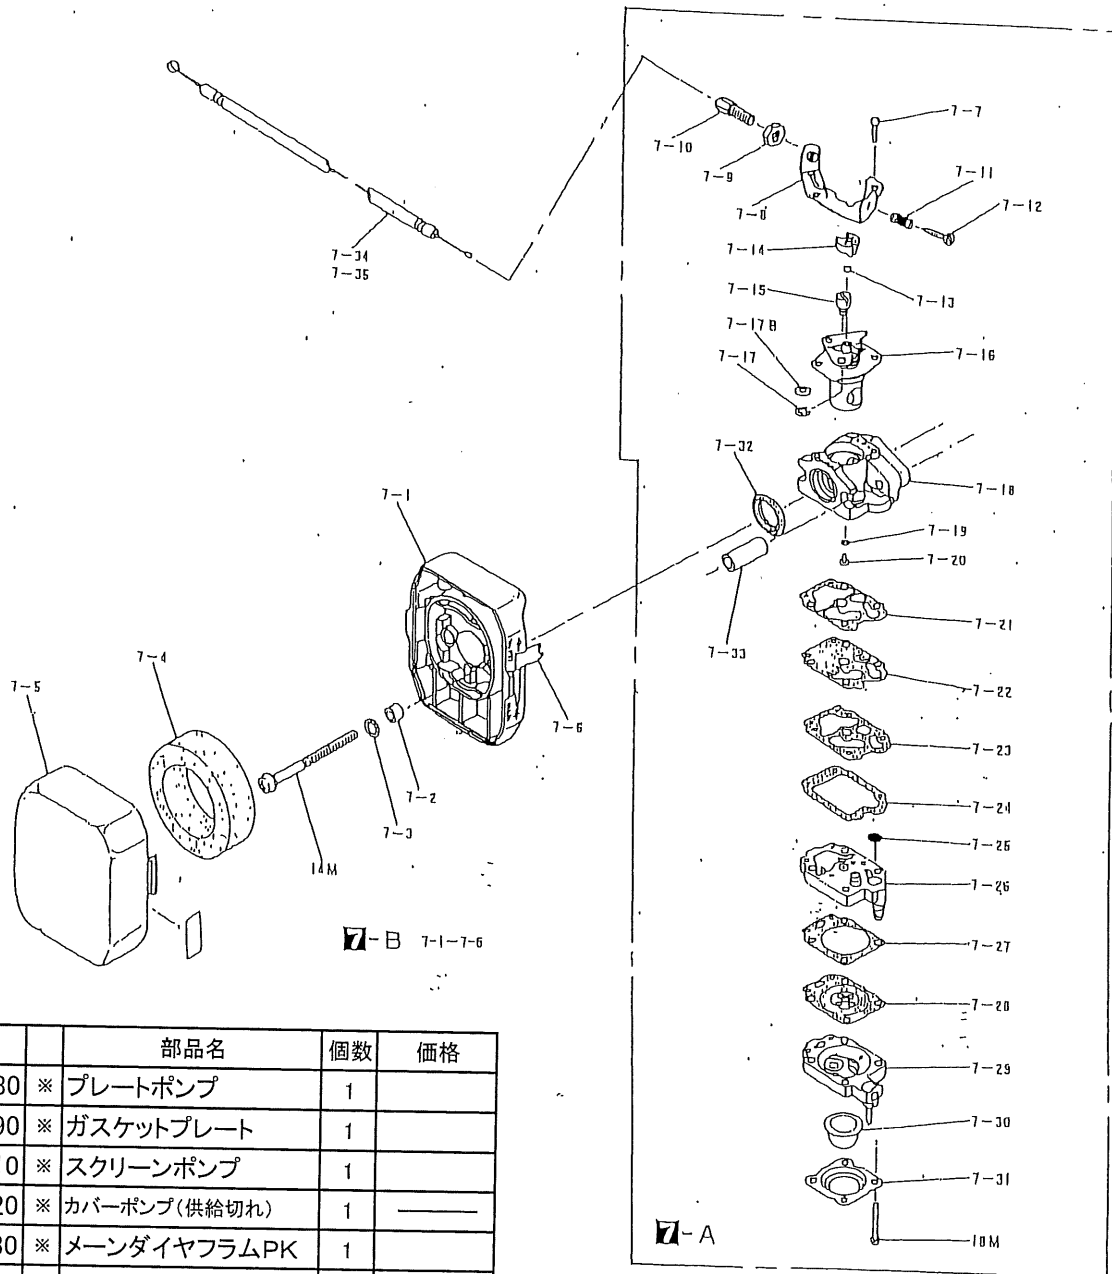

注 旧製品については旧部品表を参照してください。但し価格についてはお問い合わせください。

※価格は改良のため予告なく、品名および価格が変わる事があります。

5 5-1-5-11

ショルダ一用 G2X/K2X

図番	品番	部品名	個数	価格	図番	品番	部品名	個数	価格
1-1	1124-11110	シリンダー	1		5-3	1124-41130	※リコイルリール	1	
1-2	1124-11120	シリンダーPK	1		5-4	1121-41140	※フリクションSP(供給切れ)	1	——
1-3A	1124-11130	インシュレーターPK (A)	1		5-5	1124-41150	※リターン SP	1	
1-3B	1124-11150	インシュレーターPK (B)	1		5-6	1121-41160	※ラチェット	1	
1-4	1124-11140	インシュレーター	1		5-7	1121-41170	※フリクションプレート	1	
1-6	1124-12110	マフラー	1		5-8	1124-41210	※スターロープ(供給切れ)	1	——
1-7	1124-12120	ガードマフラー	1		5-9	1126-41220	※スターターノブ	1	
1-8	1124-12130	マフラーPK	1		5-10	1122-41270	※ロープガイド	1	
1-10	1124-13110	シリンダーカバー	1		5-11	1121-41260	※特殊スクリュー	1	
1-11	1121-14110	ピストンリング クミ	1						
1-12	1221-14130	ピストン	1		6-A	1124-51001	燃料タンクASSY(※印付)	1	
1-13	1121-14140	ピストンピン	1		6-B	1138-51102	※キャップアッシ(○印付)	1	
1-14	1121-14150	ピストンピンクリップ	2		6-1	——	※燃料タンク	1	——
1-15	1234-14160	ピストンピンベアリング	1		6-2	——	○タンクキャップ	1	——
1-16	1121-14170	スラストW	2		6-3	1126-51130	○タンクインナーキャップ	1	
					6-4	1126-51120	○キャップPK(供給切れ)	1	——
					6-C	1124-51300	パイプアッシ(6-5~6-6)	1	
	1124-21100	クランクケース(※印付)	1		6-5	1124-51340	パイプ	1	
2-1	——	※クランクケース(F側)	1	——	6-5B	1124-51360	クリップ	1	
2-2	——	※クランクケース(R側)	1	——	6-6	1124-51350	グロメット	1	
2-3A	1124-24150	オイルシール(12-19-4. 3)	1		6-D	1152-51400	フィルタアッシ(6-7~6-11)	1	
2-3B	1127-24160	オイルシール(12-28-7)	1		6-7	1127-51410	ボディAssy	1	——
2-4	0311-06001	6001 ベアリング	2		6-8	1127-51420	パッキン	1	——
2-5	0212-02812	R-28 スナップリング	1		6-9	1127-51430	フィルタ(非売品)	1	——
2-6	1124-22110	クランクシャフト(供給切れ)	1	——	6-10	1127-51460	リテーナ	1	——
2-7	1126-22120	シム	0~1		6-11	1127-51440	クリップ	1	——
2-8	3143-11140	半月キー (3×10)	1		6-12	1124-51460	パイプ(5×5×110)	1	
2-10	1124-23120	ファンケース供給切れ	1	——	6-13	1124-51350	グロメット	1	
2-11	1124-21130	クランクケースPK	1						
2-13	1124-21160	グロメット	1		7-A	1124-53000	キャブレタアッシ(供給切れ)※印付	1	——
					7-B	1124-54000	エアクリーナAssy	1	
	1121-31100	クラッチアッシ(※印付)	1		7-1	1124-54140	○クリーナボディ	1	
3-1	1224-31110	※クラッチシュ	2		7-2	1124-54150	○スリーブ	1	
3-2A	1121-31120	※クラッチW (6mm)	2		7-3	1124-54160	○ワッシャ(ジュシ)(供給切れ)	2	——
3-2B	1121-31150	※クラッチ W(供給切れ)	2	——	7-4	1124-54130	○スポンジ(フィルタ)	1	
3-3	1121-31130	※クラッチボルト	2		7-5	1124-54110	○クリーナカバー	1	
3-4	1121-31140	※クラッチSP(供給切れ)	1	——	7-6	1124-53420	○チョークレバー(供給切れ)	1	——
3-5	1124-31170	プレートクラッチ(供給切れ)	1	——	7-7	1124-53110	※スクリュプラケット(供給切れ)	1	——
3-6	1124-31160	クラッチケース	1		7-8	1124-53120	※プラケット アイドルアジャスト(供給切れ)	1	——
					7-9	1124-53130	※AJ ナット	1	
4-1	1124-32210	マグネットフライホイール	1		7-10	1124-53140	※アジャストケーブル	1	
4-3	1124-33110	トランジスタユニット(供給切れ)	1	——	7-11	1124-53150	※アジャストSP	1	
4-4	1124-33120	プラケット ユニット(供給切れ)	1	——	7-12	1124-53160	※アジャスト アイドルスクリュー	1	
4-5	1124-32140	点火コイル(供給切れ)	1	——	7-13	1124-53170	※プラグ(供給切れ)	1	——
					7-14	1124-53180	※キャップ(ワイヤ-抜け防止)	1	
4-7	1124-34110	点火プラグ (CJ-6)(供給切れ)	1	——	7-15	1128-53190	※ワイヤホルダ	1	
4-8	1127-34120	プラグキャップ	1		7-16	1124-53210	※スロットバルブ	1	
4-9	1131-34130	プラグキャップSP(供給切れ)	1	——	7-17	1124-53220	※E リング	1	
4-10	1124-34140	グロメット ハイテンションコード	1		7-17B	1124-53430	※ワッシャ(供給切れ)	1	——
4-11	1124-35100	停止スイッチAssy(ナットW付)	1		7-18	——	※キャブレタボディ	1	——
4-12	1124-36120	コードクランプ	1		7-19	1124-53240	※O リング	1	
					7-20	1124-53250	※メインジェット(供給年限切れ)	1	——
5	1124-41000	リコイルアッシ(供給切れ)(※印付)	1	——	7-21	1124-53260	※ポンプPK	1	
5-1	1124-41110	※スターターケース	1		7-22	1124-53270	※ダイヤフラムポンプ	1	
5-2	1121-41120	※スパイラルSP	1						