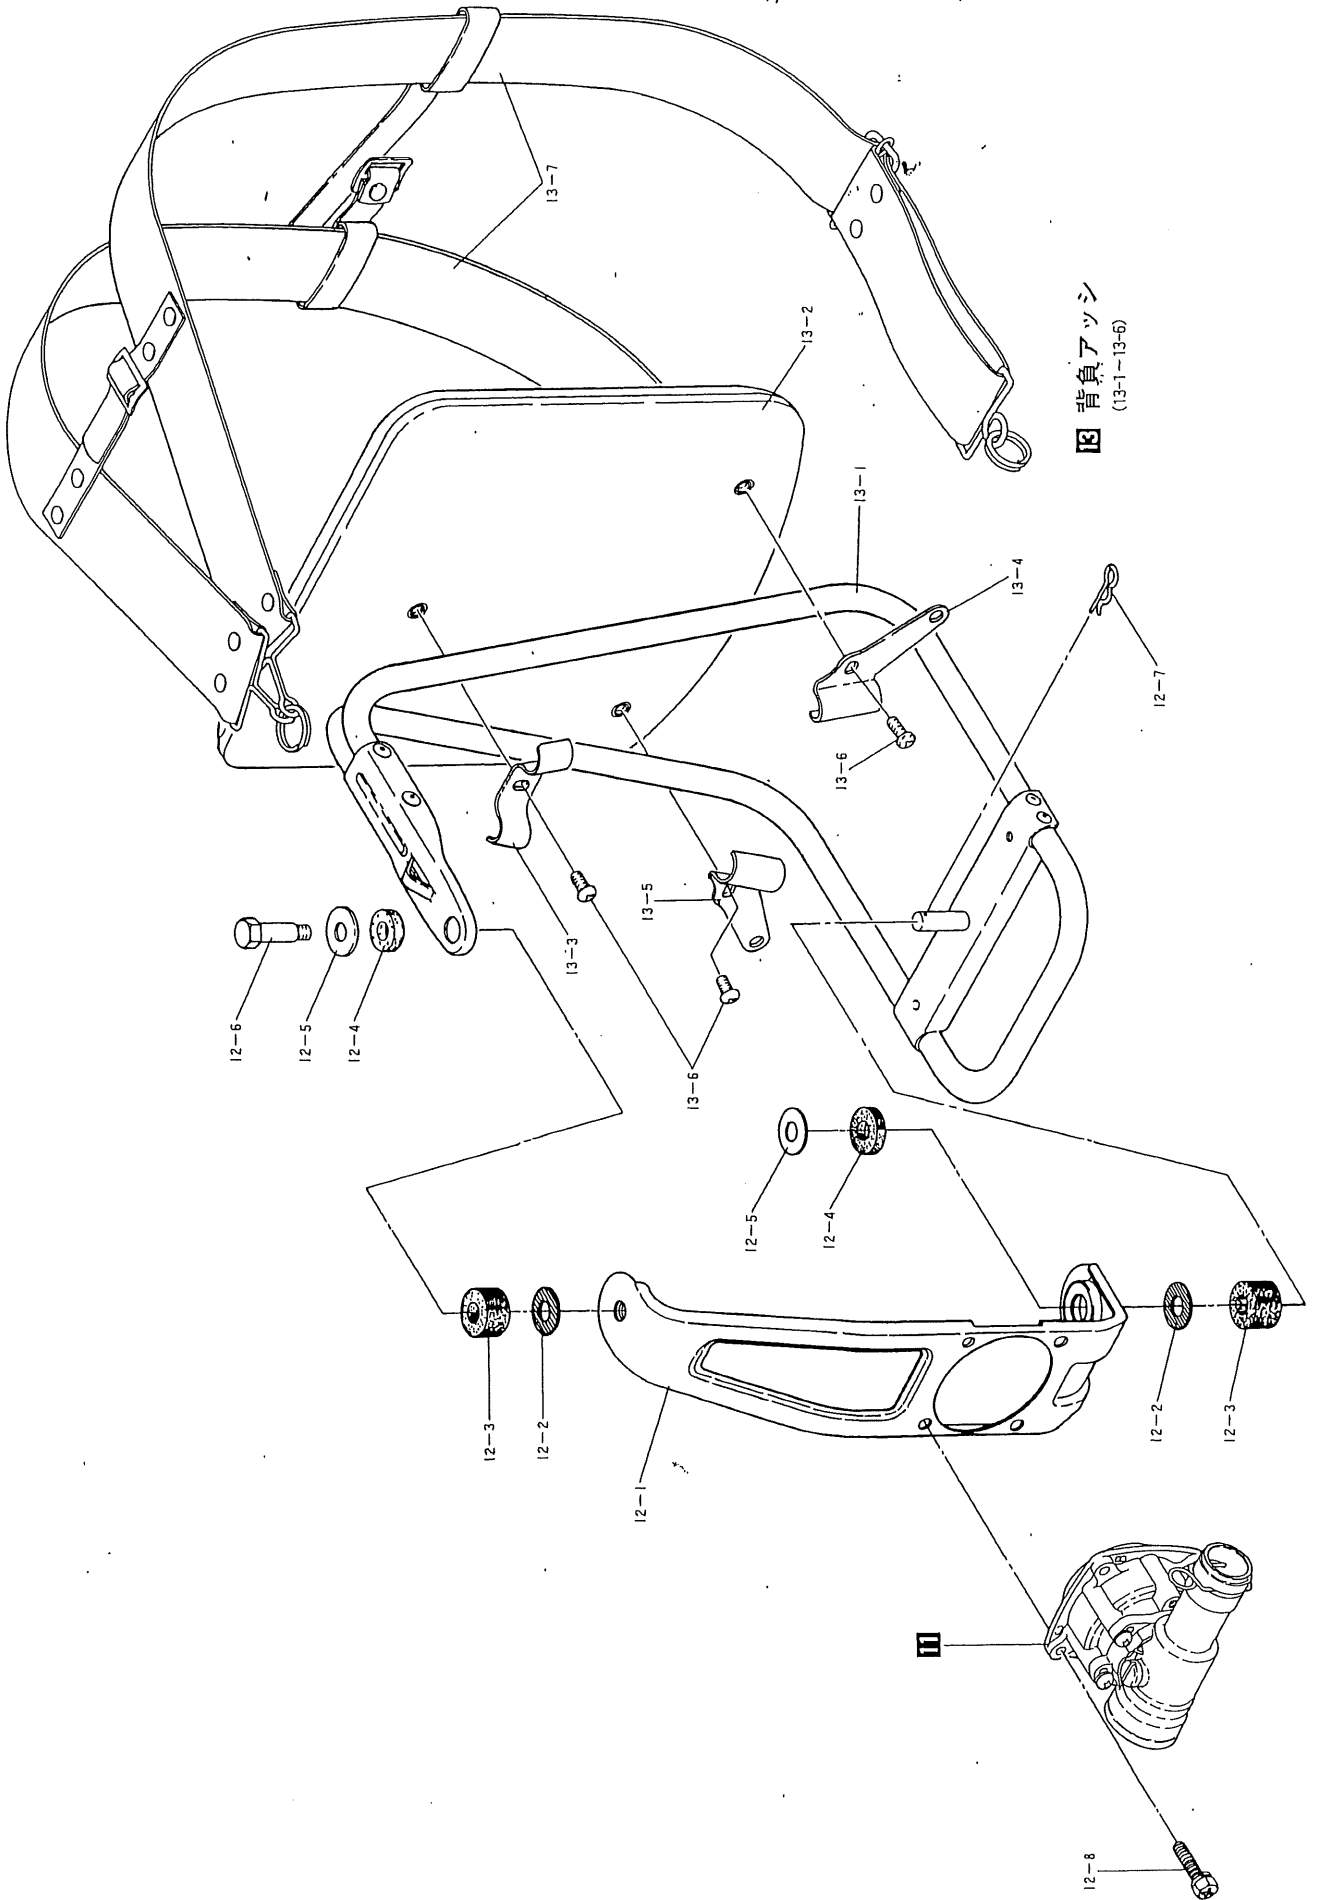

13 背負アツシ
(13-1-13-6)