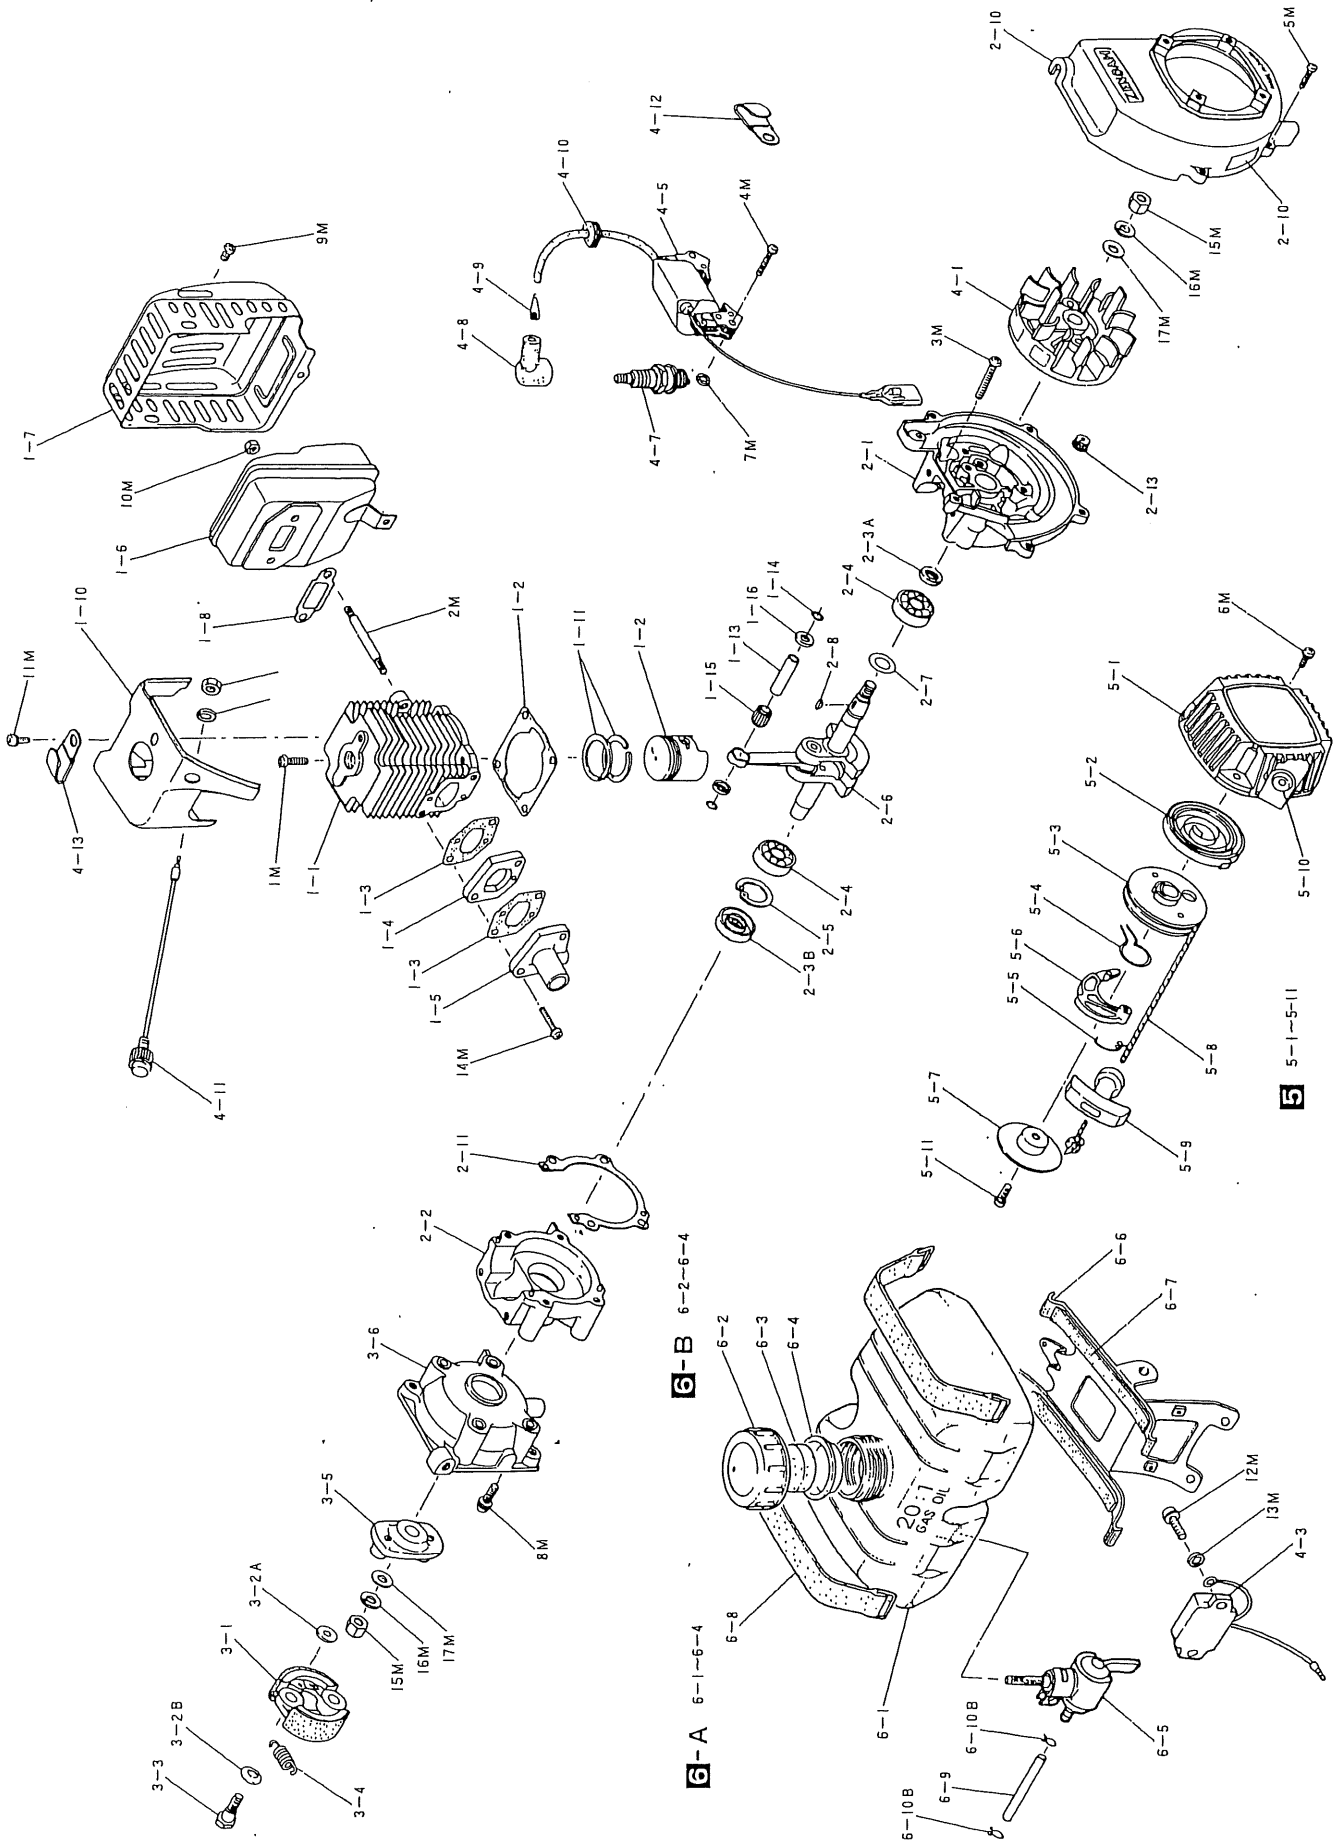

G 5-1-5-11

背負棹 FXs

図番	品番	部品名	個数	価格
1-1	1124-11110	シリンダー	1	10,050
1-2	1124-11120	シリンダーPK	1	90
1-3	1123-11130	キューキカンPK	2	60
1-4	1123-11140	インシュレーター	1	610
1-5	1123-11150	キューキカン	1	210
1-6	1123-12110	マフラー	1	3,310
1-7	1123-12120	ガードマフラー	1	1,720
1-8	1124-12130	マフラーPK	1	80
1-10	1124-13110	シリンダーカバー	1	1,600
1-11	1121-14110	ピストンリング クミ	1	940
1-12	1221-14130	ピストン	1	2,090
1-13	1121-14140	ピストンピン	1	360
1-14	1121-14150	ピストンピンクリップ	2	70
1-15	1234-14160	ピストンピンベアリング	1	730
1-16	1121-14170	スラストW	2	210
2-1	1124-21100	クランクケース(L側)※付		9,190
2-2	—	※クランクケース(R側)		—
2-3A	1124-24150	オイルシール(12-19-4.3)	1	280
2-3B	1127-24160	オイルシール(12-28-7)	1	250
2-4	0311-06001	6001 ベアリング	2	420
2-5	0212-02812	R-28 スナップリング	1	50
2-6	1122-22110	クランクシャフト(供給切れ)	1	—
2-7	1126-22120	シム	0~1	50
2-8	3143-11140	半月キー (3×10)	1	140
2-10	1124-23120	ファンケース供給切れ		—
2-11	1124-21130	クランクケースPK		110
2-13	1124-21160	グロメット		280
3-1	1224-31110	クラッチシュ	2	1,070
3-2A	1121-31120	クラッチW (6mm)	2	140
3-2B	1121-31150	クラッチW (8mm)供給切れ	2	—
3-3	1121-31130	クラッチボルト	2	190
3-4	1121-31140	クラッチSP(供給切れ)	1	—
3-5	1122-31170	プレートクラッチ	1	920
3-6	1122-31160	ケースクラッチ(供給切れ)	1	—
4-1	1124-32210	マグネットフライホイール	1	7,840
4-3	1124-33110	トランジスタユニット(供給切れ)	1	—
4-5	1124-32140	点火コイル(供給切れ)	1	—
4-7	1121-34110	点火プラグ(BM-7A)供給切れ	1	—
4-8	1127-34120	プラグキャップ	1	390
4-9	1127-34130	プラグキャップSP	1	140
4-10	1124-34140	グロメット ハイテンションコード	1	120
4-11	1136-35100	停止ボタン	1	790
4-12	1124-36120	コードクランプ	1	70
4-13	1152-34180	クランプ	1	210

コイル 充電式

図番	品番	部品名	個数	価格
5	1124-41000	リコイルASSY供給切れ(※印付)	1	—
5-1	1124-41110	※スターターケース	1	1,960
5-2	1121-41120	※スパイラルSP	1	990
5-3	1124-41130	※リコイルリール	1	1,220
5-4	1121-41140	※フリクションSP(供給切れ)	1	—
5-5	1124-41150	※リターン SP	1	160
5-6	1121-41160	※ラチェット	1	250
5-7	1121-41170	※フリクションプレート	1	740
5-8	1124-41210	※スタータロープ(供給切れ)	1	—
5-9	1126-41220	※スターターノブ	1	740
5-10	1122-41270	※ロープガイド	1	210
5-11	1121-41260	※特殊スクリュー	1	50
6-A	1123-51001	燃料タンクASSY(※印付)	1	4,470
6-B	1162-51100	※キャップアッシ(○印付)	1	560
6-1	—	※燃料タンク	1	—
6-2	1131-51110	○タンクキャップ(供給切れ)	1	—
6-3	1143-51121	○キャップエレメント	1	100
6-4	1131-51130	○インナキャップ(供給切れ)	1	—
6-5	1145-51220	※ストレナーコック	1	1,730
6-6	1123-52111	タンクブラケット新 廃止	1	—
6-7	1123-52120	タンククッション	2	120
6-8	1123-52130	タンクバンド	2	470
6-9	1123-52140	燃料パイプ	1	250
6-10B	1123-52150	クリップ燃料パイプ	2	70

2014/4改訂版