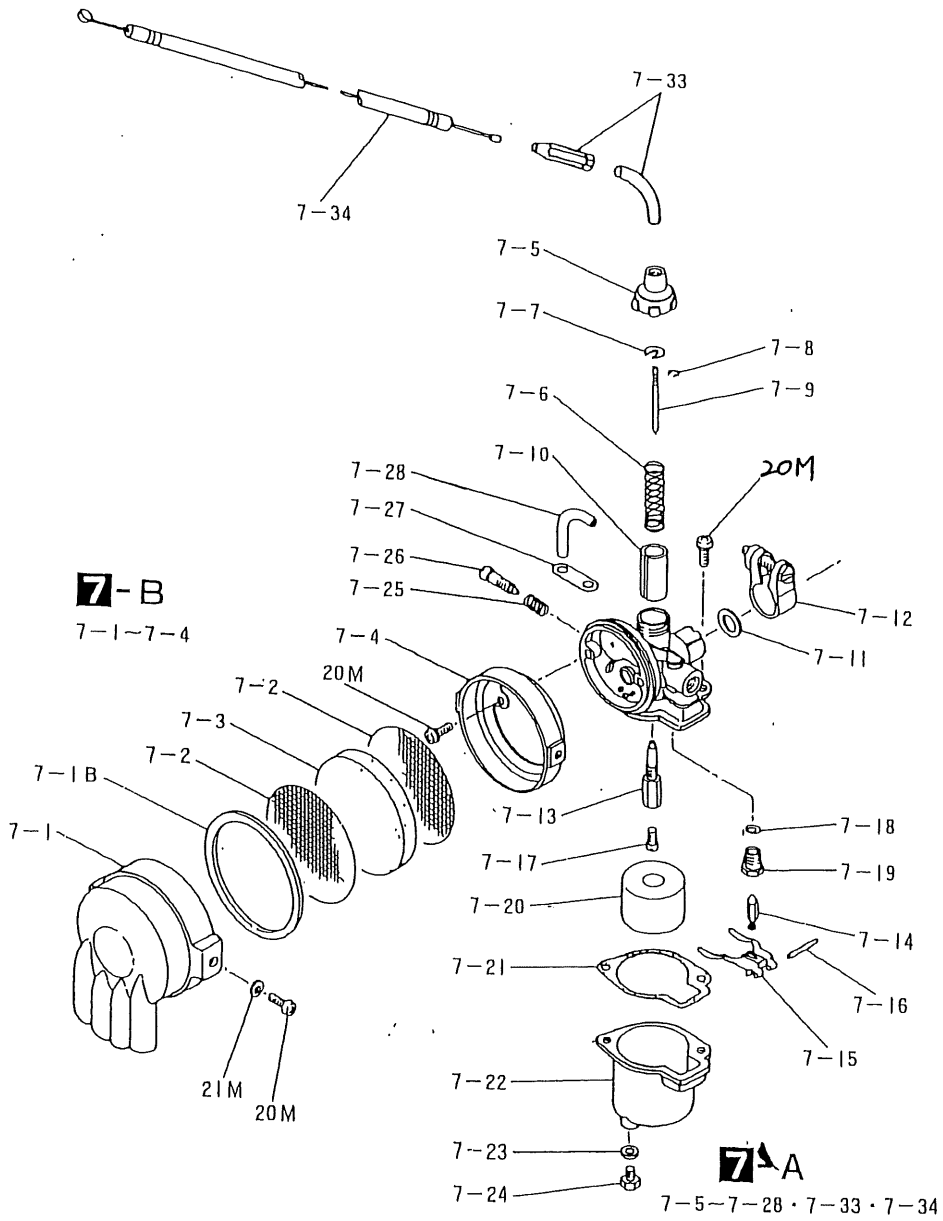

背負棹 FXs

図番	品番	部品名	個数	価格	図番	品番	部品名	個数	価格
7-A	1123-53001	キャブレターASSY供給切れ(※印付)	1	---	1M	0111-00516	5×16 スクリュ	4	40
7-B	1123-54000	*エアクリーナー(○付)	1	2,330	2M	1124-12160	マフラースタットボルト	2	210
7-1	1121-54110	○クリーナー供給年限切れ	1	---	3M	0111-00525	5X25スクリュ	4	40
7-1B	1121-54150	○エアクリーナーPK(年限切れ)	1	---	4M	0111-10420	4×20 スクリュ SW	2	40
7-2	1131-54120	○エアクリーナー スクリーン	2	200	5M	0111-00414	4×14 スクリュ	4	40
7-3	1131-54130	○エlement (スポンジ)	1	260	6M	0111-20412	4×12 スクリュ SW・W	5	40
7-4	1131-54140	○エアクリーナー ボディ	1	590	7M	0111-20614	6×14 スクリュ SW・W	1	40
7-5	1131-53110	*新 ボディキャップ	1	660	8M	0111-20516	M5×16 スクリュ SW, W	4	40
7-6	1131-53120	*スロットルSP	1	200	9M	0111-20408	4×08 スクリュ SW・W	3	40
7-7	1131-53130	*スロットル SP レシーブ	1	70	10M	1122-12210	M5 特殊ナット	2	70
7-8	1131-53140	*ジェットニードルクリップ	1	70	11M	0111-20410	4×10 スクリュ SW・W	2	40
7-9	1123-53150	*ジェットニードル(供給切)	1	950	12M	0111-10514	5×14 スクリュ SW	2	40
7-10	1123-53160	*スロットルバルブ(供給切れ)	1	---	13M	1123-33140	スペーサ(供給切れ)	2	---
7-11	1131-53170	*キャブレターPK	1	180	14M	0111-00520	5X20スクリュ(供給切れ)	2	---
7-12	1131-53180	*キャブレターバンド(ボルト付)	1	500	15M	0161-00865	M8 ナット 右	2	30
7-13	1123-53191	*ニードルジェット	1	800	16M	0173-00820	M8 SW	2	30
7-14	1123-53210	*ニードルバルブ	1	890	17M	0171-00812	M8 W	2	30
7-15	1131-53220	*フロートヒンジ	1	690	20M	0111-10410	4×10 スクリュ SW	6	40
7-16	1131-53230	*フロートヒンジピン	1	60	21M	0171-00405	M4 ワッシャ 黒		30
7-17	1123-53240	*メインジェット(供給切れ)	1	---					
7-18	1133-53340	*シートPK(○リング)	2	160					
7-19	1123-53331	*シートバルブ	1	1,840					
7-20	1131-53250	*フロート	1	830		1124-91300	工具一式		1,170
7-21	1131-53260	*フロートチャンバーPK	1	140					
7-22	1123-53270	*フロートチャンバー(供給切れ)	1	---					
7-23	1136-53280	*ドレンPK	1	70			旧部品		
7-24	1136-53290	*ドレンスクリュ	1	50		1122-32140	点火コイル	1	6,250
7-25	1131-53310	*アジャスターSP	1	210		1122-33110	トランジスタユニット	1	13,850
7-26	1131-53320	*アイドルAJスクリュ	1	410		1122-35100	ストップスイッチAssy(供給切れ)	1	70
7-27	1133-51260	*クランプ	1	120		1123-53190	ニードルジェット(供給切れ)	1	---
7-28	1133-51250	*パイプ(供給切れ)	1	---		1123-53330	ニードルシート(供給切れ)	1	---
7-33	1143-55120	ケーブルAJセット(供給	1	740		1131-51220	ストレーナーAssy	1	1,490
7-34	1131-55110	スロットルワイヤ(供給年限切れ)	1	---		1131-53160	スロットルバルブ	1	1,600
7-36	1122-53370	ゴムキャップ	1	270		1131-53211	ニードルバルブ	1	820
						1133-53150	ジェットニードル	1	660
						1131-53350	ニードルジョイント	1	390
						1131-53340	ニードルジョイントPK	1	110
						1131-53360	ニードルジョイントナット	1	180
						1122-32210	フライホイール(供給切れ)	1	---
							FXS/K2X/G2X用部品		
						1135-23140	M/8 ナット W	2	60
						1123-34110	点火プラグ CJ8(供給切れ)	1	---
						1128-91300	工具一式	1	1,170