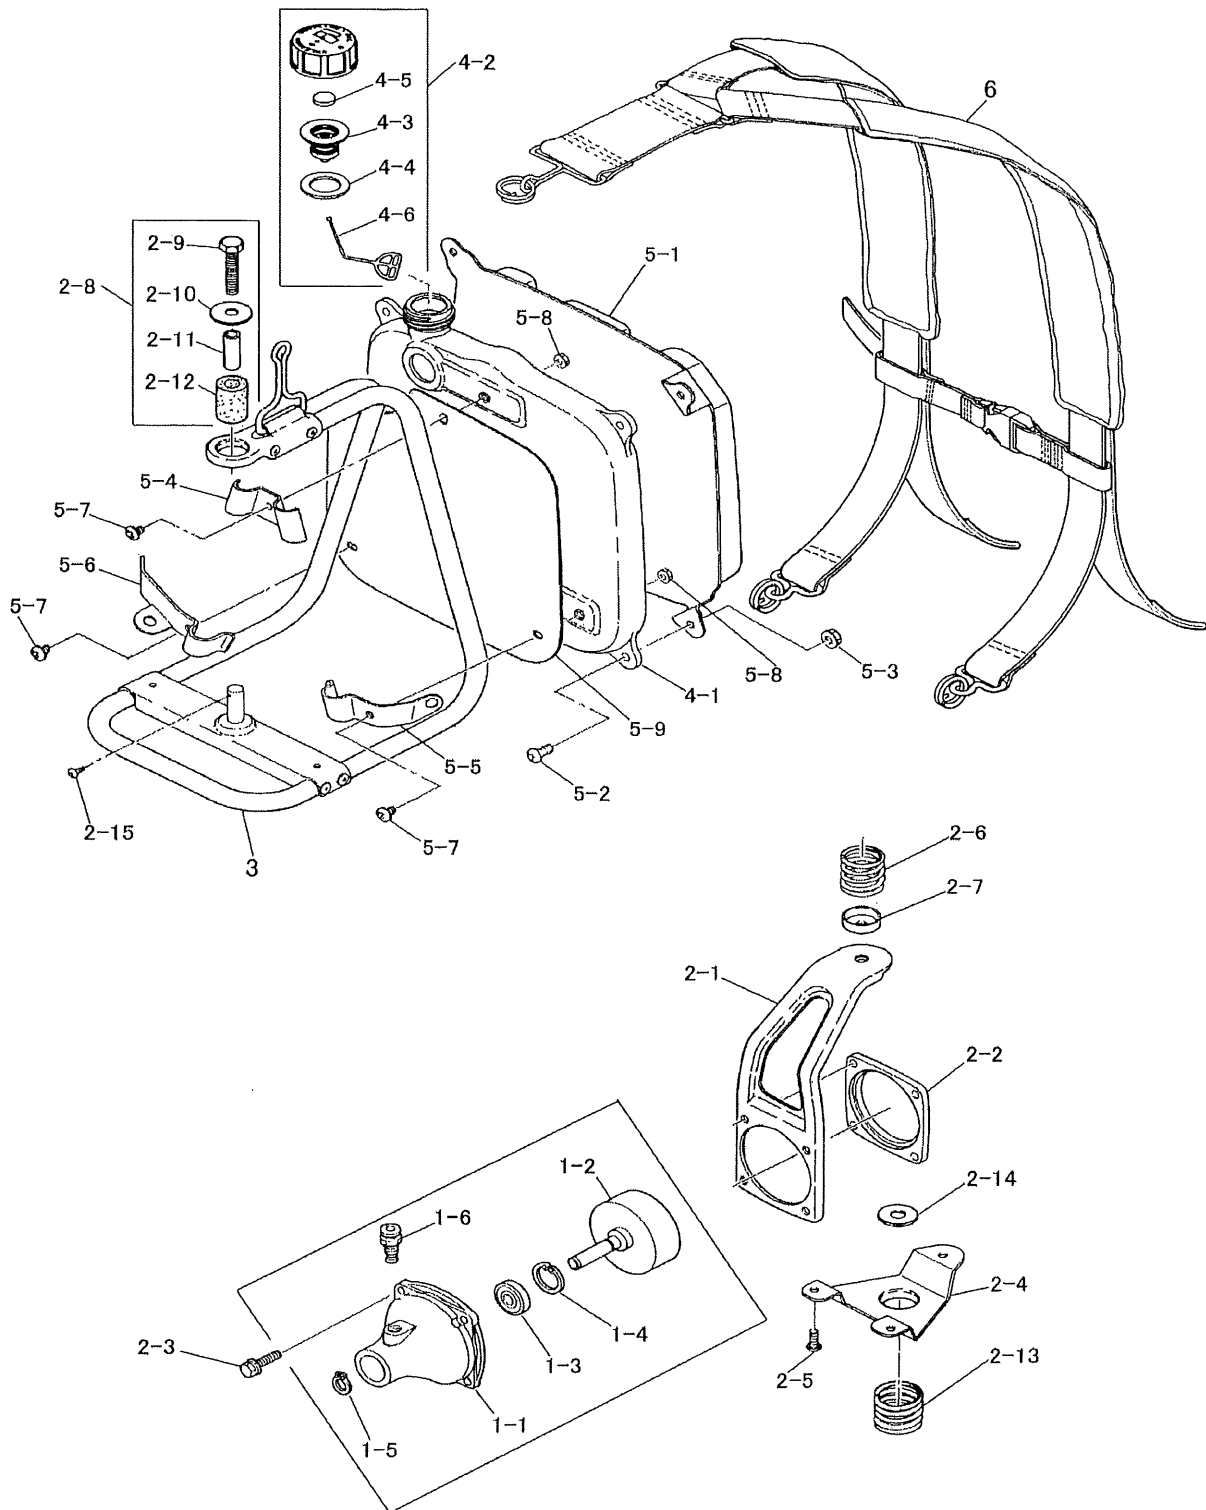

1. 本部品表は山田機械工業の純正部品表です。
2. 本部品表は2008年12月1日より適用いたします。(本部品表適用と同時に従来の部品表を廃止します。)
3. 部品注文は誤発送を避けるため、部品表に記載されている品番及び品名にてご注文下さい。
4. 次に記載された機種種の補給部品は、年限切れの為、補給を打ち切らせていただきました。

74G,74H II,74HF,74HF I,76P,78F,80L,AA,AF I,Af II,AFT,AL,AX,C120L,C II,CA,CB II,CF,CF II,CL,DA
E,E I,E I B,E I F,E I FB,E II,EL,ELB,F,GAL,GALB,GF,GLL,K,K II,K II F,K II T,R,V,VK,VKT,VT,CM,S,SU,S II,SA
B3M,BD,BMs,BXs,BXs-30,D1K,DK,DM,ECS5,F21DM,F2DM,F2K,F2M,F3Z,FKs,FXs,G21M,G21Mp,G24M
G24Mp,G2K,G2X,G2Z,GKs,GMs,GX,GXs,K21M,K2Xs,K2Z,KG®,KGs,KL,KX,KXs,L4M,LXs-40,NK(R),NY
SD(R),SET(R)-20,V2K,F2M,S2Z,S2DZ,K4Z,G26M,GH23MG,GH26MG,F26M,F26DM,GH25K,G25K,D2K
L4Zs,B3Z

部品表の見方

- 品番欄及び、単価欄の横線は単品での供給いたしません。
 - ※ 単品での供給いたしません。
 - 旧製品に使用可能で、その部品の代わりに供給する場合があります。
- アッシ アッセンブリ部品
SW バネ座金
W 平座金
AJ アジャスタ
SP コイルバネ
PK コイルバネ
ボルト 六角ボルト

注 旧製品については旧部品表を参照してください。ただし、価格についてはお問い合わせください。

本価格表は改良のため予告なく品名及び価格が変わることがあります。

背負棹(外装部品)

D265Z-BJE/SY

図番	品番	部品名	個数	価格
1-1	1448-83101	クラッチハウジングASSY(※印付)	1	
1-2	1447-83110	※クラッチハウジング	1	
1-3	1448-83131	※クラッチドラム	1	
1-4	0311-46001	※6001 ZZ ベアリング	1	
1-5	0212-02812	※R-28 スナップリング	1	
1-6	0211-01210	※スナップリング S-12	1	
1-7	1428-83250	※ストッパー	1	
2-1	1425-83210	フレーム	1	
2-2	1127-83190	ハウジングスペーサ	1	
2-3	0122-30625	6×25 十字穴付六角ボルト	4	
2-4	1127-81430	底板	1	
2-5	1246-81510	ストッパープレート	1	
2-6	0111-00512	M5×12 スクリュー	3	
2-7	1127-81510	上部SP (Φ24)	1	
2-8	1127-81520	SP ホルダ	1	
2-9	1145-81480	上部ボルトアッシ	1	
2-10	0122-00840	M8X40 ボルト	1	
2-11	1226-81460	8-28 W	1	
2-12	1224-81530	8-10-30 カラー	1	
2-13	1425-81471	10-30 ゴムクッション	1	
2-14	1127-81490	下部SP (Φ26)	1	
2-15	1131-81460	10-26 W	1	
2-16	1145-00406	M4×6 タッピングスクリュー	1	
3	1425-82101	背負棹	1	
	1144-82550	スリーブ(供給年切れ)	2	—
	1144-82560	ブッシュ(供給年切れ)	2	—
	0122-30525	M5×25 ボルト SW	2	
	0162-00555	M5 フランジナット	2	
4	1425-51002	燃料タンクASSY(※印付)	1	
4-1	1425-51011	※燃料タンク	1	
4-2	1226-51103	※キャップアッシ(○印付)	1	
4-3	1226-51200	○ホルダアッシ	1	
4-4	1221-51140	○キャップPK	1	
4-5	1226-51170	○フィルタ	1	
4-6	1234-51170	○ストッパ	1	