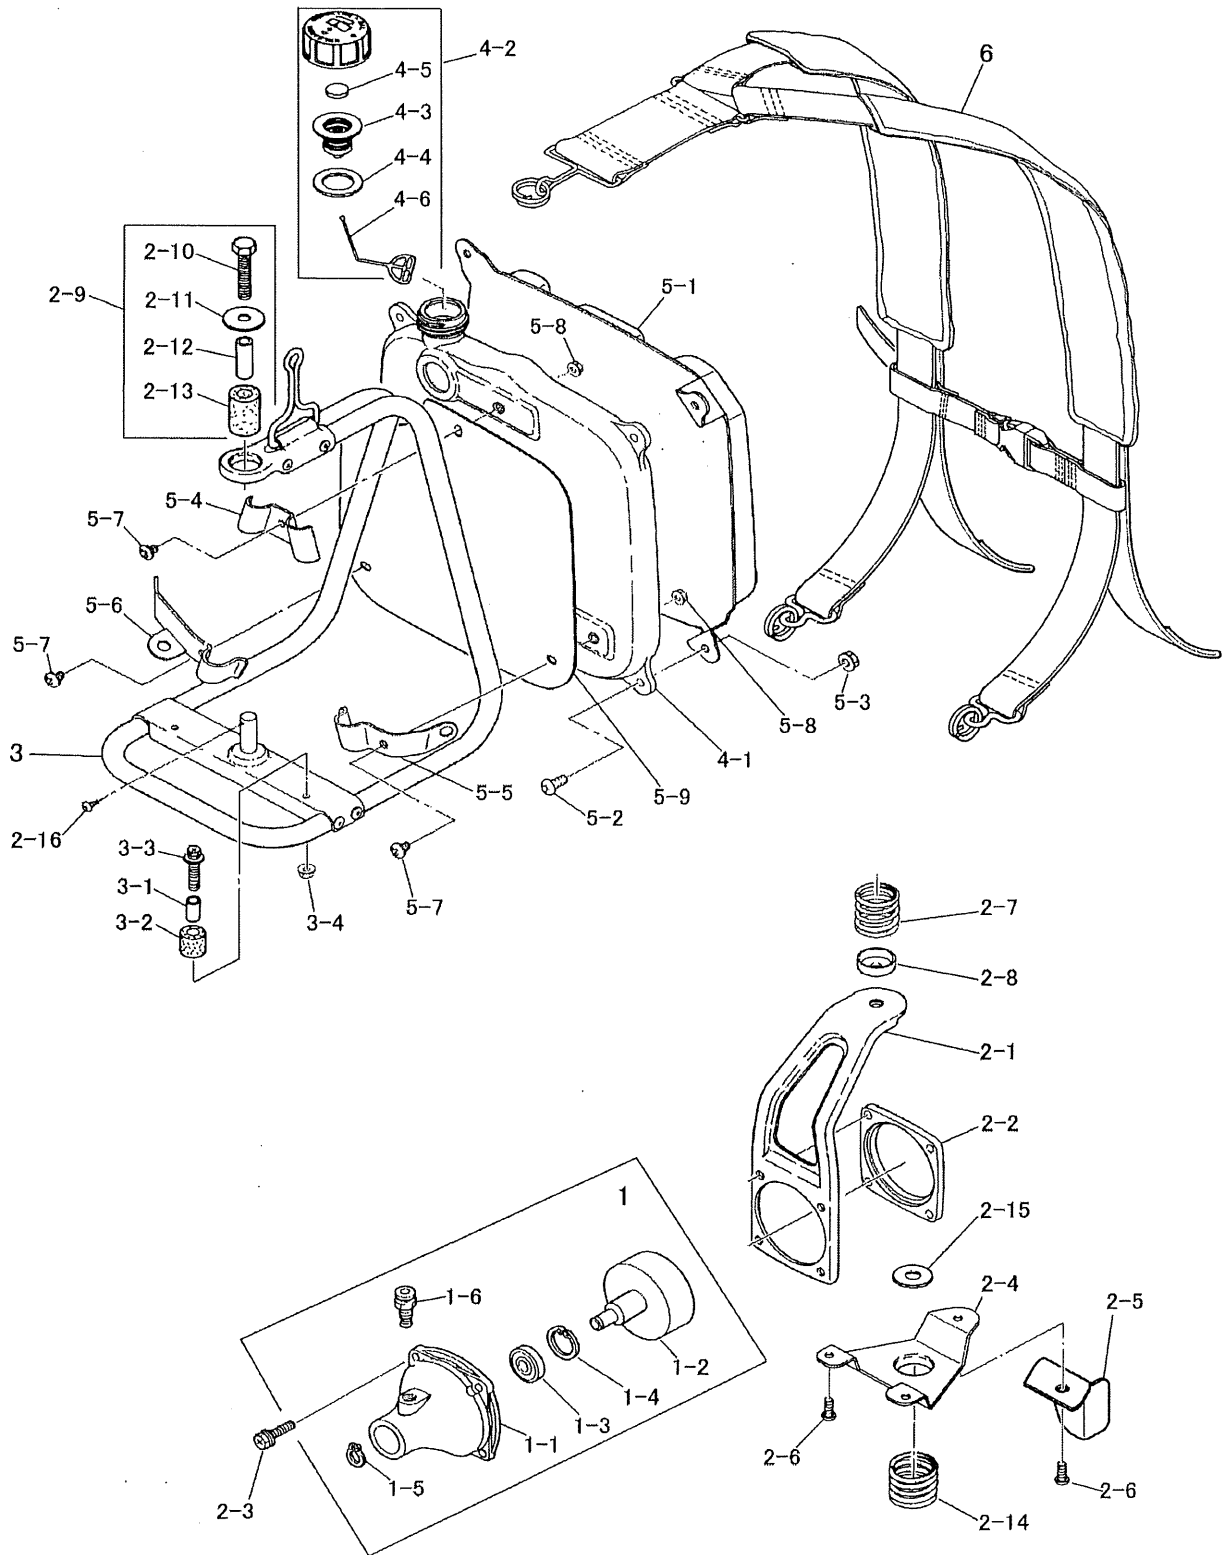

1. 本部品表は山田機械工業の純正部品表です。
2. 本部品表は2008年12月1日より適用いたします。(本部品表適用と同時に従来の部品表を廃止します。)
3. 部品注文は誤発送を避けるため、部品表に記載されている品番及び品名にてご注文下さい。
4. 次に記載された機種種の補給部品は、年限切れの為、補給を打ち切らせていただきました。

74G,74H II,74HF,74HF I,76P,78F,80L,AA,AF I,Af II,AFT,AL,AX,C120L,C II,CA,CB II,CF,CF II,CL,DA
E,E I,E I B,E I F,E I FB,E II,EL,ELB,F,GAL,GALB,GF,GLL,K,K II,K II F,K II T,R,V,VK,VKT,VT,CM,S,SU,S II,SA
B3M,BD,BMs,BXs,BXs-30,D1K,DK,DM,ECS5,F21DM,F2DM,F2K,F2M,F3Z,FKs,FXs,G21M,G21Mp,G24M
G24Mp,G2K,G2X,G2Z,GKs,GMs,GX,GXs,K21M,K2Xs,K2Z,KG®,KGs,KL,KX,KXs,L4M,LXs-40,NK(R),NY
SD(R),SET(R)-20,V2K,F2M,S2Z,S2DZ,K4Z,G26M,GH23MG,GH26MG,F26M,F26DM,GH25K,G25K,D2K
L4Zs,B3Z

部品表の見方

- 品番欄及び、単価欄の横線は単品での供給いたしません。
 - ※ 単品での供給いたしません。
 - 旧製品に使用可能で、その部品の代わりに供給する場合があります。
- アッシ アッセンブリ部品
SW バネ座金
W 平座金
AJ アジャスタ
SP コイルバネ
PK コイルバネ
ボルト 六角ボルト

注 旧製品については旧部品表を参照してください。ただし、価格についてはお問い合わせください。

本価格表は改良のため予告なく品名及び価格が変わることがあります。

背負棹(外装部品)

D265Z-BJE/SY

図番	品番	部品名	個数	価格
1-1	1448-83101	クラッチハウジングASSY(※印付)	1	
1-2	1447-83110	※クラッチハウジング	1	
1-3	1448-83131	※クラッチドラム	1	
1-4	0311-46001	※6001 ZZ ベアリング	1	
1-5	0212-02812	※R-28 スナップリング	1	
1-6	0211-01210	※スナップリング S-12	1	
1-7	1428-83250	※ストッパー	1	
2-1	1425-83210	フレーム	1	
2-2	1127-83190	ハウジングスペーサ	1	
2-3	0122-30625	6×25 十字穴付六角ボルト	4	
2-4	1127-81430	底板	1	
2-5	1246-81510	ストッパープレート	1	
2-6	0111-00512	M5×12 スクリュー	3	
2-7	1127-81510	上部SP (Φ24)	1	
2-8	1127-81520	SP ホルダ	1	
2-9	1145-81480	上部ボルトアッシ	1	
2-10	0122-00840	M8X40 ボルト	1	
2-11	1226-81460	8-28 W	1	
2-12	1224-81530	8-10-30 カラー	1	
2-13	1425-81471	10-30 ゴムクッション	1	
2-14	1127-81490	下部SP (Φ26)	1	
2-15	1131-81460	10-26 W	1	
2-16	1145-00406	M4×6 タッピングスクリュー	1	
3	1425-82101	背負棹	1	
	1144-82550	スリーブ(供給年切れ)	2	—
	1144-82560	ブッシュ(供給年切れ)	2	—
	0122-30525	M5×25 ボルト SW	2	
	0162-00555	M5 フランジナット	2	
4	1425-51002	燃料タンクASSY(※印付)	1	
4-1	1425-51011	※燃料タンク	1	
4-2	1226-51103	※キャップアッシ(○印付)	1	
4-3	1226-51200	○ホルダアッシ	1	
4-4	1221-51140	○キャップPK	1	
4-5	1226-51170	○フィルタ	1	
4-6	1234-51170	○ストッパ	1	