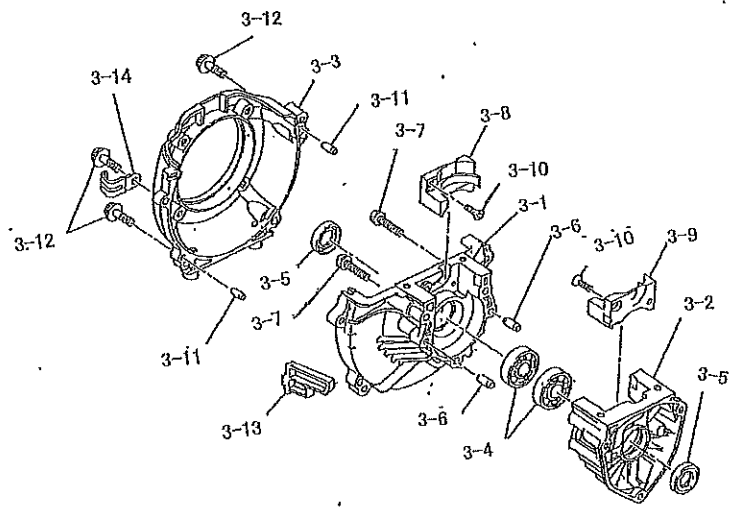

C260M (TLE27SD-402)