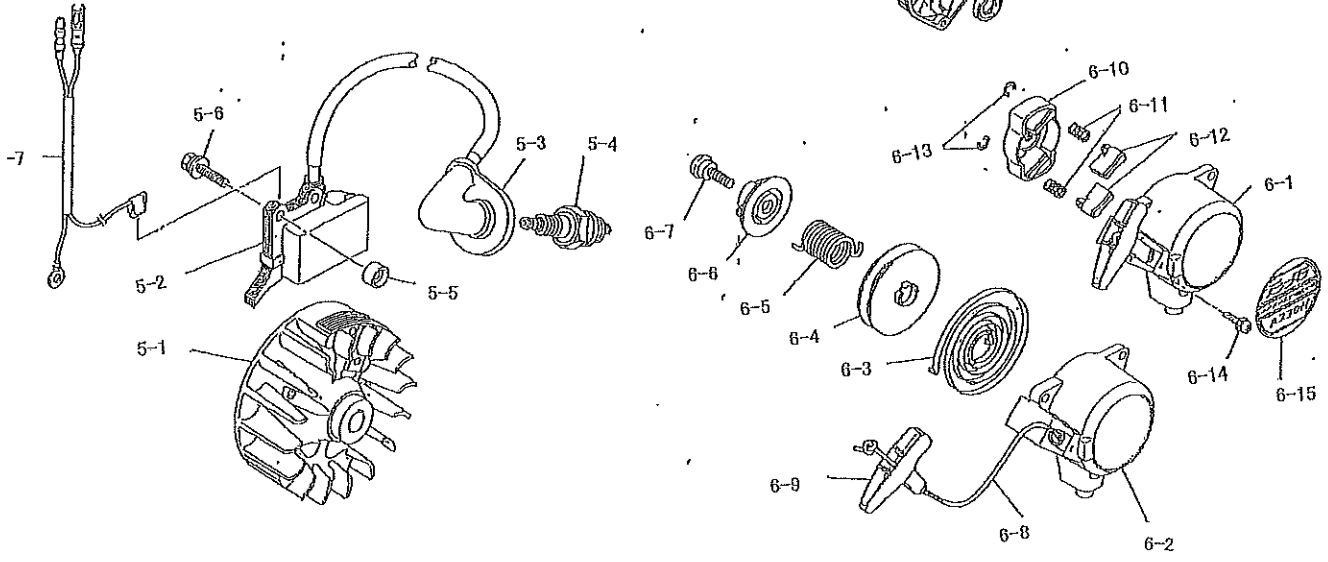

C260M (TLE27SD-402)