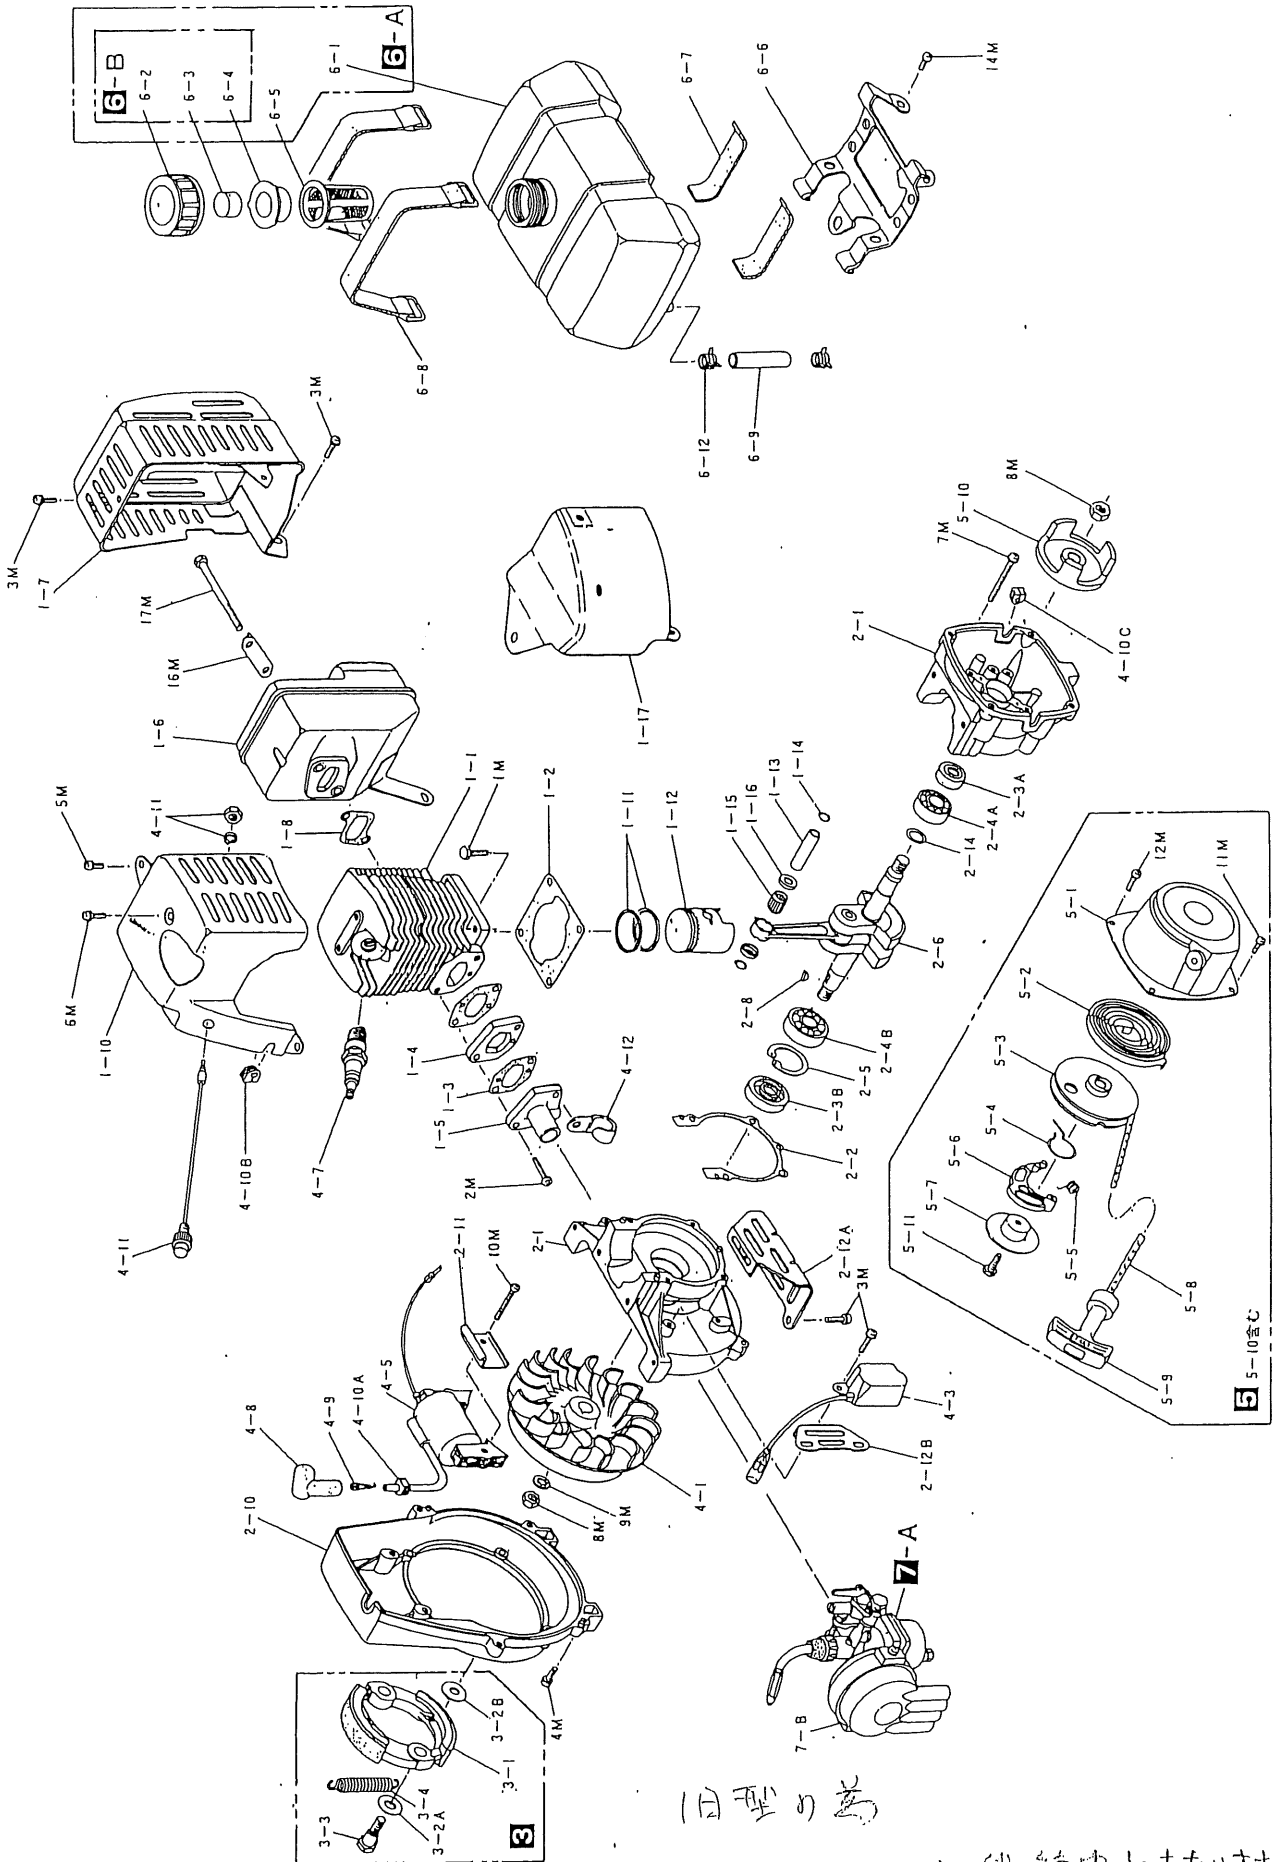

# E-JE 部品表

PARTS LIST

---

刈 払 機

BXs (G3D15)

背負機

13 背負枠アッシ  
(13-1-13-7)

11 (11-17・11-18除く)