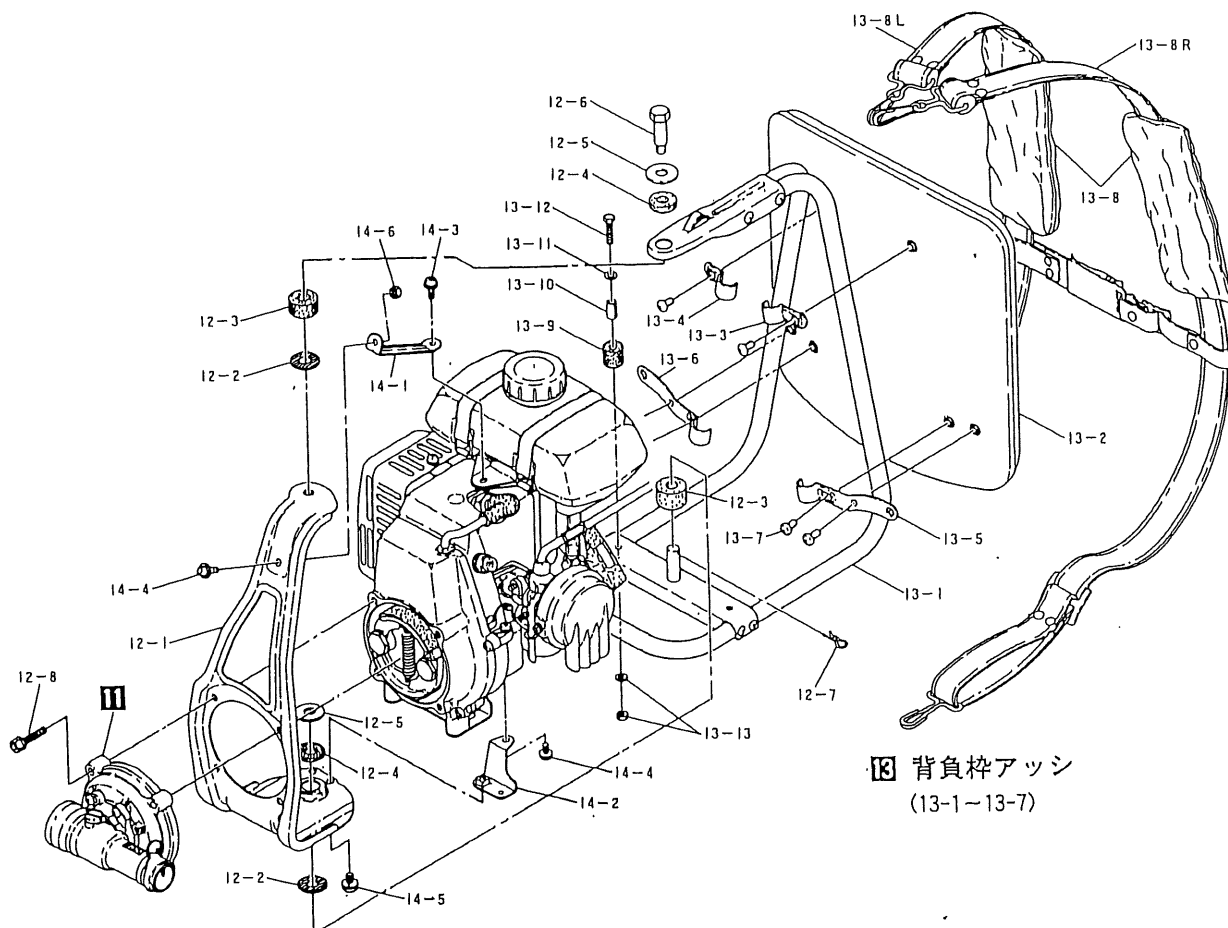

# E-JE 部品表

PARTS LIST

---

刈 払 機

BXs (G3D15)

背負機

13 背負枠アッシ  
(13-1-13-7)

11 (11-17・11-18除く)