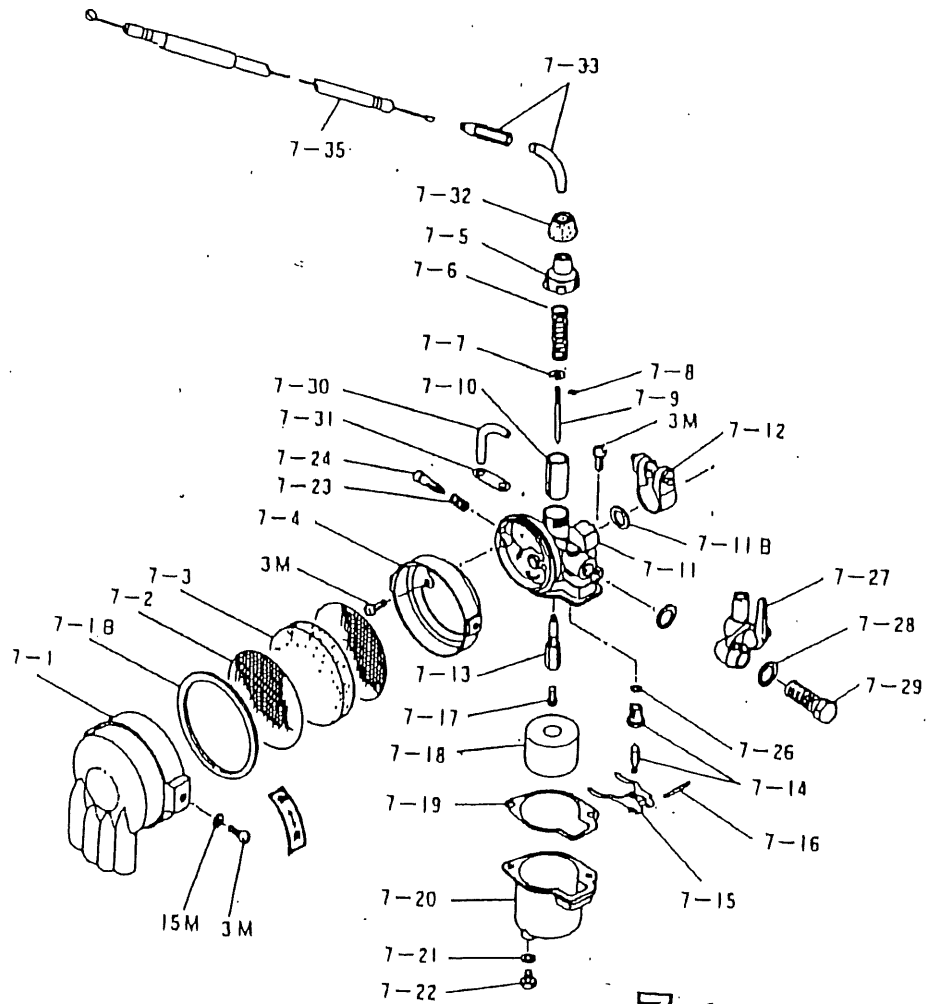

7-A 7-1~7-4除く
7-B 7-1~7-4