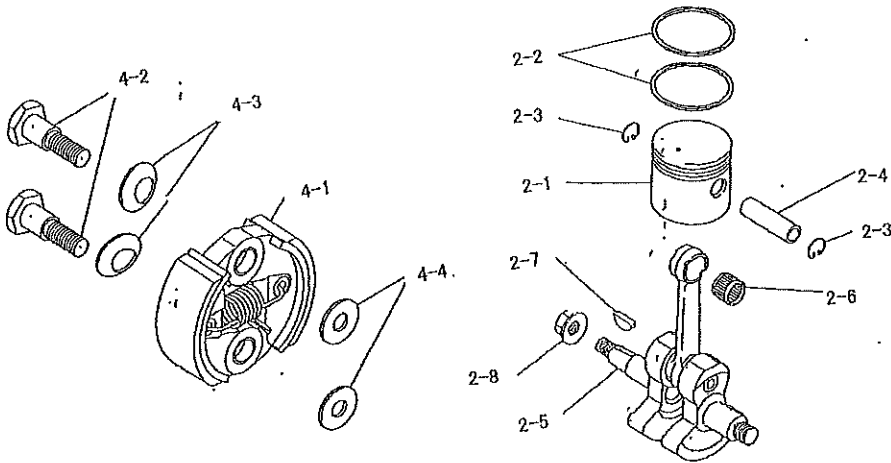

A230M (TLE24FD-108)