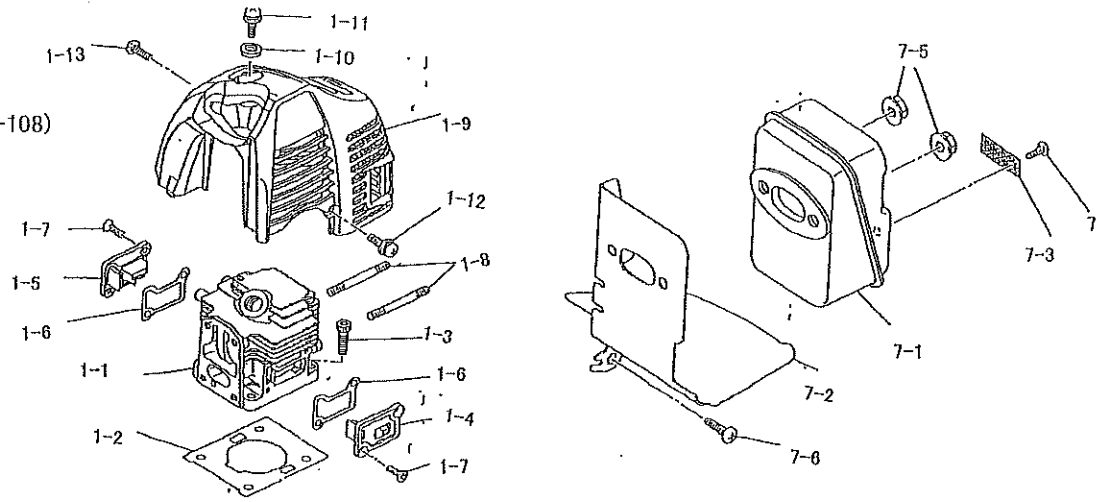

A230M (TLE24FD-108)