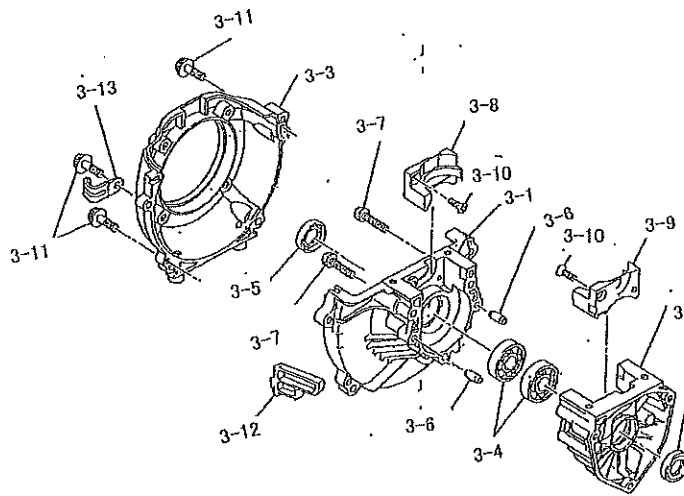

A230M (TLE24FD-108)