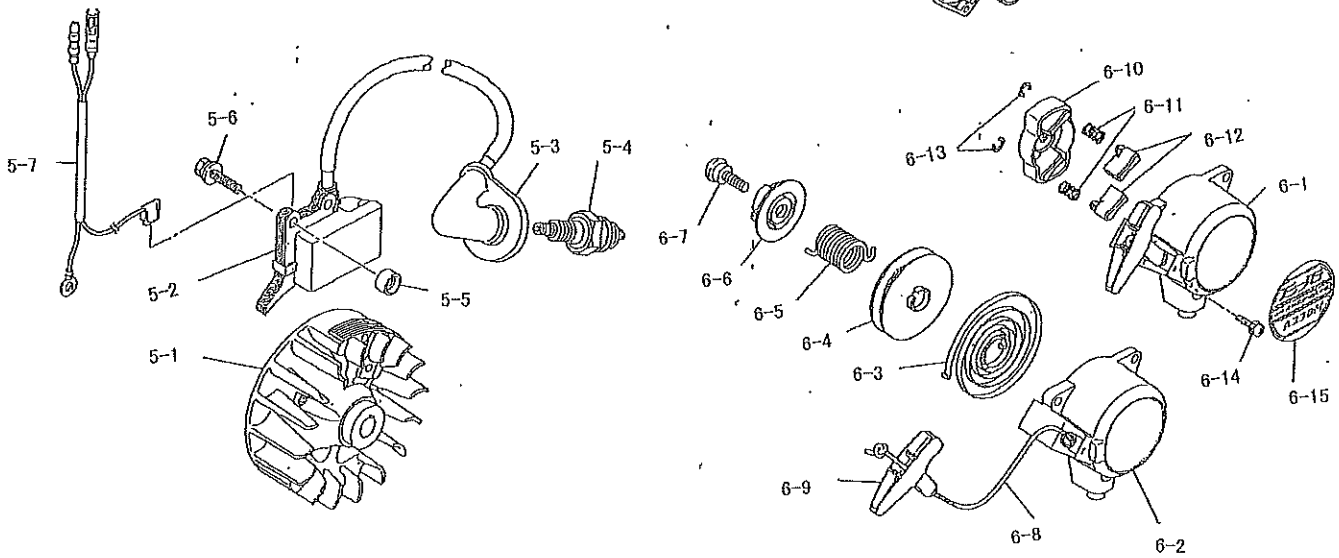

A230M (TLE24FD-108)